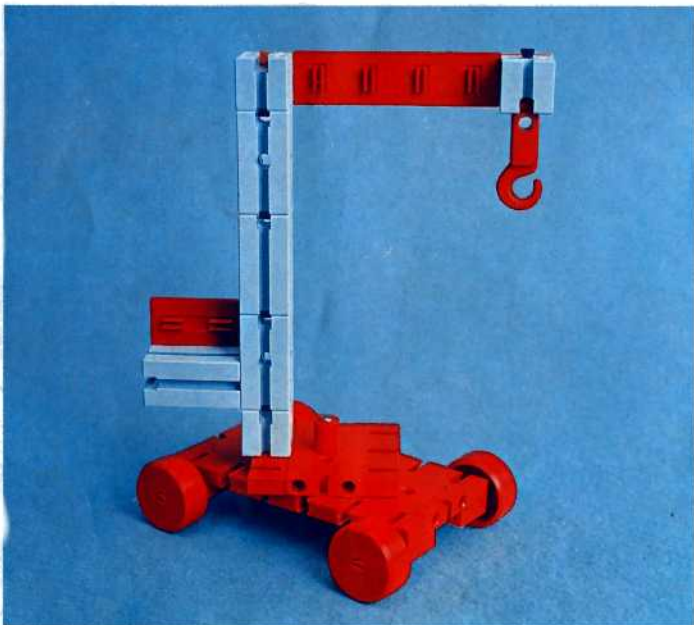

fischer **technik**

Vorstufe ab 4 Jahre
from 4 years on
à partir de 4 ans
da 4 anni in poi
vanaf 4 jaar

50v

Download von:
www.ft-fanarchiv.de

100v

25v

Wichtig

Alle Bauteile der fischertechnik Vorstufe-Kästen (25v, 50v, 100v, 1000v) können später mit den Bauteilen der fischertechnik Grund- und Ausbaukästen kombiniert werden.

Important

All parts of the preliminary kits (25v, 50v, 100v, 1000v) can later be used in combination with the parts of the basic and extension kits.

Important

Tous les éléments des boîtes fischertechnik 25v, 50v, 100v, et 1000v peuvent être combinés plus tard avec les pièces des boîtes de base et accessoires.