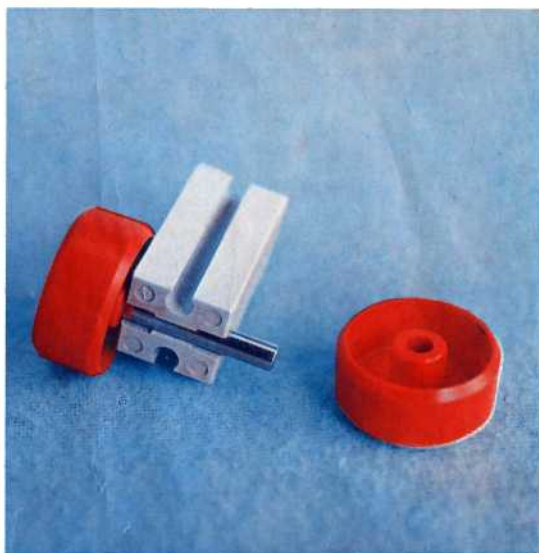

fischer **technik**

Vorstufe ab 4 Jahre
from 4 years on
à partir de 4 ans
da 4 anni in poi
vanaf 4 jaar

50v

Download von:
www.ft-fanarchiv.de

100v

25v

Wichtig

Alle Bauteile der fischertechnik Vorstufe-Kästen (25v, 50v, 100v, 1000v) können später mit den Bauteilen der fischertechnik Grund- und Ausbaukästen kombiniert werden.

Important

All parts of the preliminary kits (25v, 50v, 100v, 1000v) can later be used in combination with the parts of the basic and extension kits.

Important

Tous les éléments des boîtes fischertechnik 25v, 50v, 100v, et 1000v peuvent être combinés plus tard avec les pièces des boîtes de base et accessoires.

Importante

Tutti gli elementi del programma fischertechnik "primi passi" (25v, 50v, 100v, 1000v) possono essere combinati in seguito con gli elementi delle cassette base e di perfezionamento.

Belangryk

Alle bouwdelen van de fischertechnik-voorprogramma-bouwdozen (25v, 50v, 100v, 1000v) kunnen later met de bouwdelen van basis- en uitbreidingsdozen gekombineerd worden.