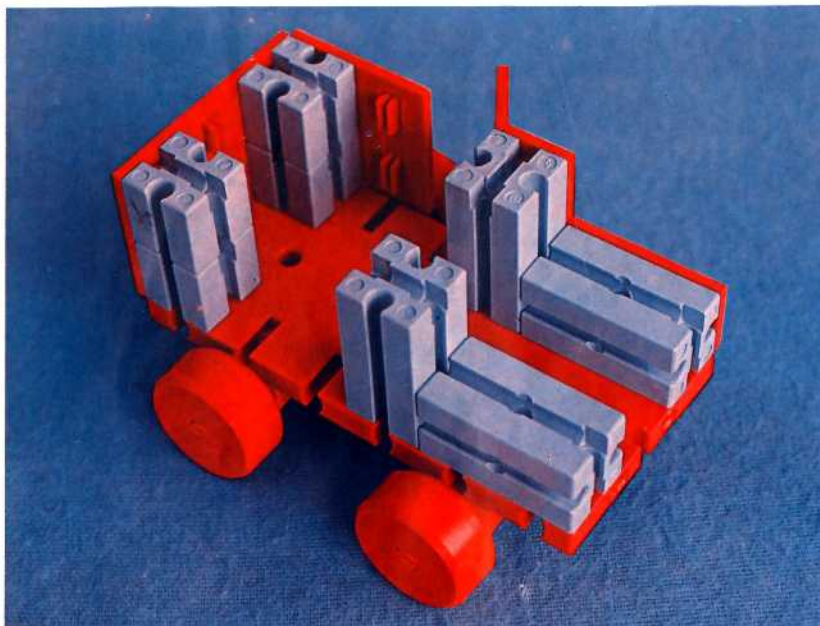

fischer **technik**

Vorstufe ab 4 Jahre
from 4 years on
à partir de 4 ans
da 4 anni in poi
vanaf 4 jaar

50v

Download von:
www.ft-fanarchiv.de

100v

25v

Wichtig

Alle Bauteile der fischertechnik Vorstufe-Kästen (25v, 50v, 100v, 1000v) können später mit den Bauteilen der fischertechnik Grund- und Ausbaukästen kombiniert werden.

Important

All parts of the preliminary kits (25v, 50v, 100v, 1000v) can later be used in combination with the parts of the basic and extension kits.

Important

Tous les éléments des boîtes fischertechnik 25v, 50v, 100v, et 1000v peuvent être combinés plus tard avec les pièces des boîtes de base et accessoires.

Importante

Tutti gli elementi del programma fischertechnik "primi passi" (25v, 50v, 100v, 1000v) possono essere combinati in seguito con gli elementi delle cassette base e di perfezionamento.

Belangryk

Alle bouwdelen van de fischertechnik-voorprogramma-bouwdozen (25v, 50v, 100v, 1000v) kunnen later met de bouwdelen van basis- en uitbreidingsdozen gekombineerd worden.