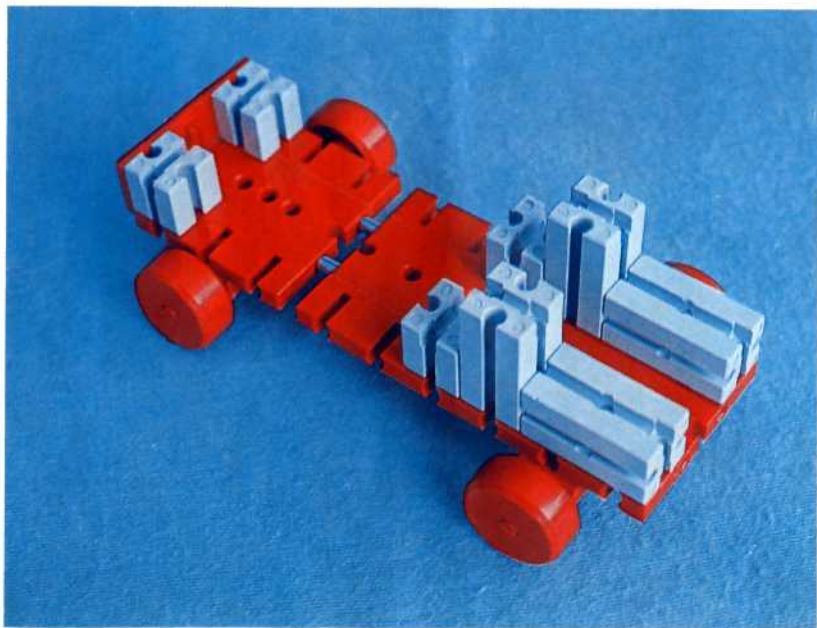

fischer **technik**

Vorstufe ab 4 Jahre
from 4 years on
à partir de 4 ans
da 4 anni in poi
vanaf 4 jaar

50v

Download von:
www.ft-fanarchiv.de

100v

25v

Wichtig

Alle Bauteile der fischertechnik Vorstufe-Kästen (25v, 50v, 100v, 1000v) können später mit den Bauteilen der fischertechnik Grund- und Ausbaukästen kombiniert werden.

Important

All parts of the preliminary kits (25v, 50v, 100v, 1000v) can later be used in combination with the parts of the basic and extension kits.

Important

Tous les éléments des boîtes fischertechnik 25v, 50v, 100v, et 1000v peuvent être combinés plus tard avec les pièces des boîtes de base et accessoires.