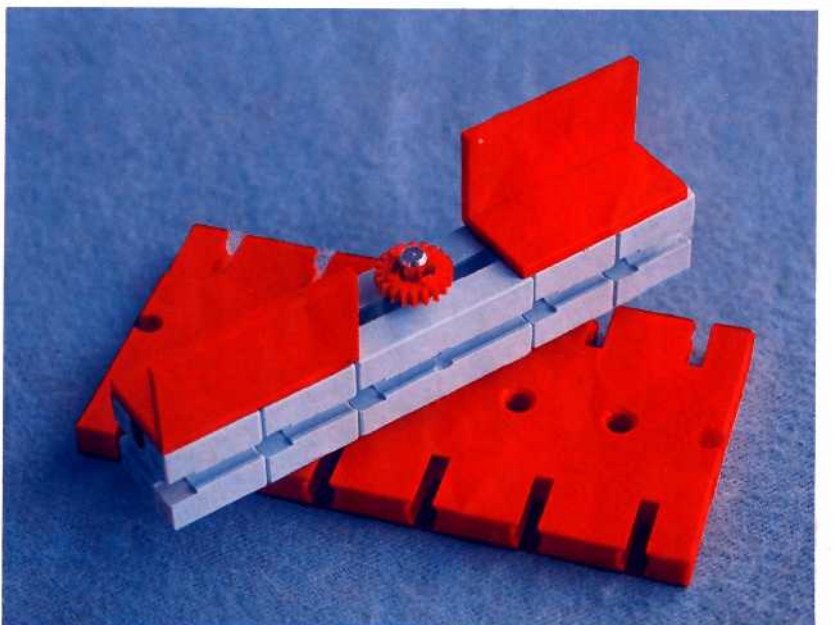

fischer **technik**

Vorstufe ab 4 Jahre
from 4 years on
à partir de 4 ans
da 4 anni in poi
vanaf 4 jaar

50v

Download von:
www.ft-fanarchiv.de

100v

25v

Wichtig

Alle Bauteile der fischertechnik Vorstufe-Kästen (25v, 50v, 100v, 1000v) können später mit den Bauteilen der fischertechnik Grund- und Ausbaukästen kombiniert werden.

Important

All parts of the preliminary kits (25v, 50v, 100v, 1000v) can later be used in combination with the parts of the basic and extension kits.

Important

Tous les éléments des boîtes fischertechnik 25v, 50v, 100v, et 1000v peuvent être combinés plus tard avec les pièces des boîtes de base et accessoires.

Importante

Tutti gli elementi del programma fischertechnik "primi passi" (25v, 50v, 100v, 1000v) possono essere combinati in seguito con gli elementi delle cassette base e di perfezionamento.

Belangryk

Alle bouwdelen van de fischertechnik-voorprogramma-bouwdozen (25v, 50v, 100v, 1000v) kunnen later met de bouwdelen van basis- en uitbreidingsdozen gekombineerd worden.