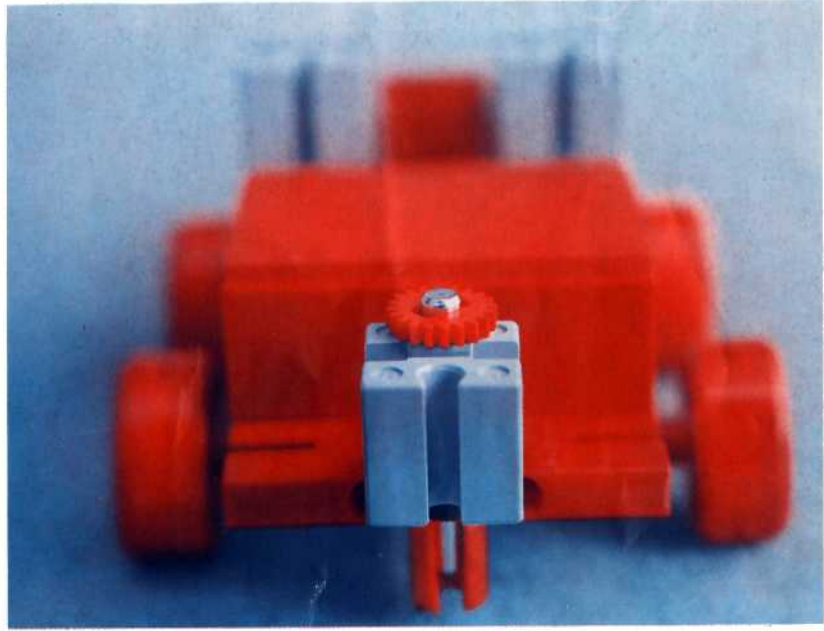

fischer **technik**

Vorstufe ab 4 Jahre
from 4 years on
à partir de 4 ans
da 4 anni in poi
vanaf 4 jaar

50v

Download von:
www.ft-fanarchiv.de

100v

25v

Wichtig

Alle Bauteile der fischertechnik Vorstufe-Kästen (25v, 50v, 100v, 1000v) können später mit den Bauteilen der fischertechnik Grund- und Ausbaukästen kombiniert werden.

Important

All parts of the preliminary kits (25v, 50v, 100v, 1000v) can later be used in combination with the parts of the basic and extension kits.

Important

Tous les éléments des boîtes fischertechnik 25v, 50v, 100v, et 1000v peuvent être combinés plus tard avec les pièces des boîtes de base et accessoires.