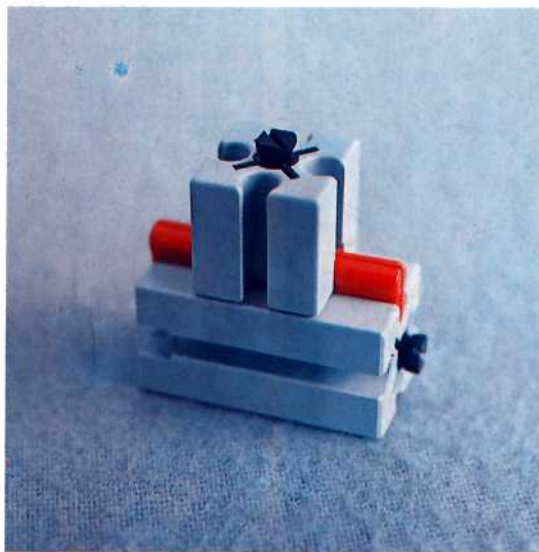

fischer **technik**

Vorstufe ab 4 Jahre
from 4 years on
à partir de 4 ans
da 4 anni in poi
vanaf 4 jaar

50v

Download von:
www.ft-fanarchiv.de

100v

25v

Wichtig

Alle Bauteile der fischertechnik Vorstufe-Kästen (25v, 50v, 100v, 1000v) können später mit den Bauteilen der fischertechnik Grund- und Ausbaukästen kombiniert werden.

Important

All parts of the preliminary kits (25v, 50v, 100v, 1000v) can later be used in combination with the parts of the basic and extension kits.

Important

Tous les éléments des boîtes fischertechnik 25v, 50v, 100v, et 1000v peuvent être combinés plus tard avec les pièces des boîtes de base et accessoires.