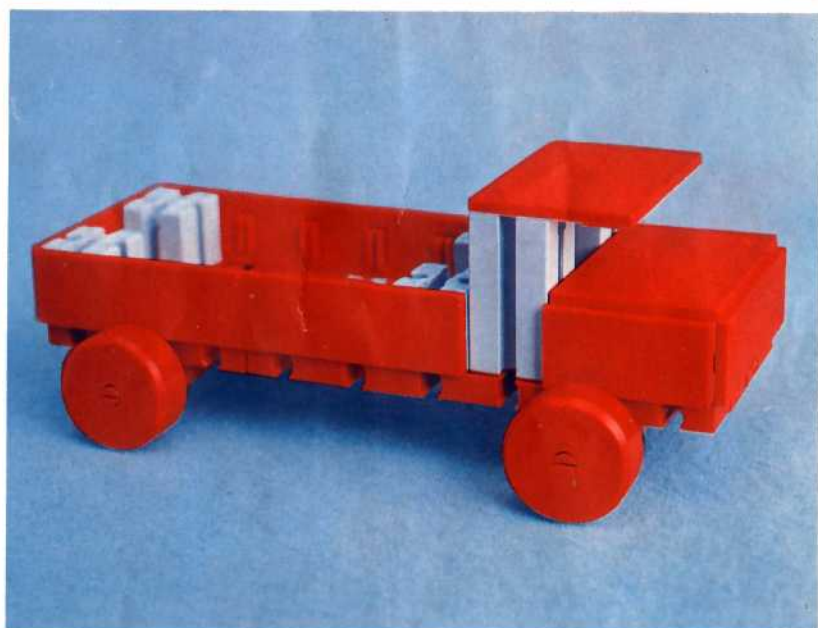

fischer **technik**

Vorstufe ab 4 Jahre
from 4 years on
à partir de 4 ans
da 4 anni in poi
vanaf 4 jaar

50v

Download von:
www.ft-fanarchiv.de

100v

25v

Wichtig

Alle Bauteile der fischertechnik Vorstufe-Kästen (25v, 50v, 100v, 1000v) können später mit den Bauteilen der fischertechnik Grund- und Ausbaukästen kombiniert werden.

Important

All parts of the preliminary kits (25v, 50v, 100v, 1000v) can later be used in combination with the parts of the basic and extension kits.

Important

Tous les éléments des boîtes fischertechnik 25v, 50v, 100v, et 1000v peuvent être combinés plus tard avec les pièces des boîtes de base et accessoires.