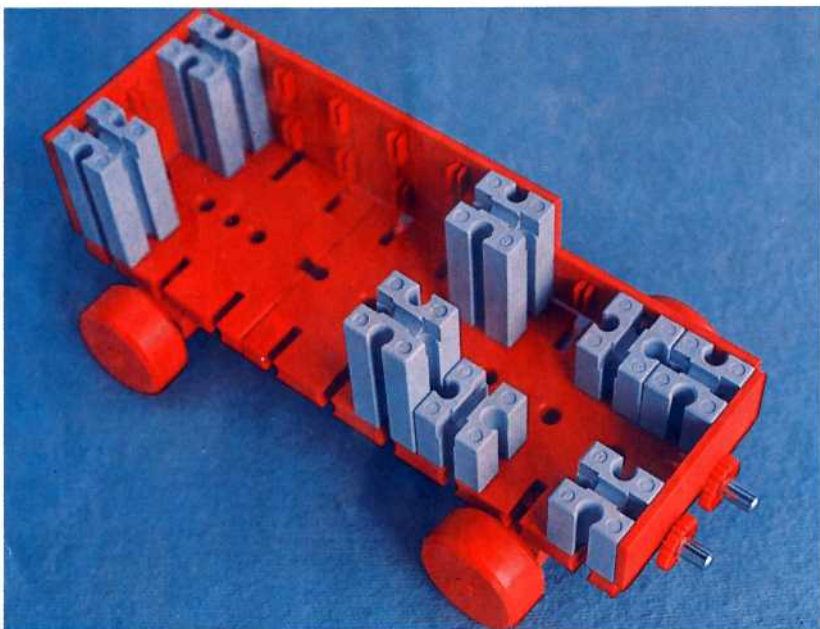

fischer **technik**

Vorstufe ab 4 Jahre
from 4 years on
à partir de 4 ans
da 4 anni in poi
vanaf 4 jaar

50v

Download von:
www.ft-fanarchiv.de

100v

25v

Wichtig

Alle Bauteile der fischertechnik Vorstufe-Kästen (25v, 50v, 100v, 1000v) können später mit den Bauteilen der fischertechnik Grund- und Ausbaukästen kombiniert werden.

Important

All parts of the preliminary kits (25v, 50v, 100v, 1000v) can later be used in combination with the parts of the basic and extension kits.

Important

Tous les éléments des boîtes fischertechnik 25v, 50v, 100v, et 1000v peuvent être combinés plus tard avec les pièces des boîtes de base et accessoires.

Importante

Tutti gli elementi del programma fischertechnik "primi passi" (25v, 50v, 100v, 1000v) possono essere combinati in seguito con gli elementi delle cassette base e di perfezionamento.

Belangryk

Alle bouwdelen van de fischertechnik-voorprogramma-bouwdozen (25v, 50v, 100v, 1000v) kunnen later met de bouwdelen van basis- en uitbreidingsdozen gekombineerd worden.

Der Kasten 1000v enthält die Bauteile von vier 100v Kästen. Ein ideales Spiel für mehrere Kinder. • The contents of kit 1000v are identical to 4 kits no. 100v. It is ideal for children playing in groups. • La boîte 1000v contient les pièces de construction de 4 boîtes 100v. Idéale pour les enfants qui jouent en groupe. • La cassetta 1000v contiene gli elementi di quattro cassette 100v. Questo assortimento è ideale per il lavoro di gruppo. • De bouwdoos 1000v bevat de bouwdelen van vier 100v dozen. Hij is ideaal voor kinderen, die in een groep spelen.