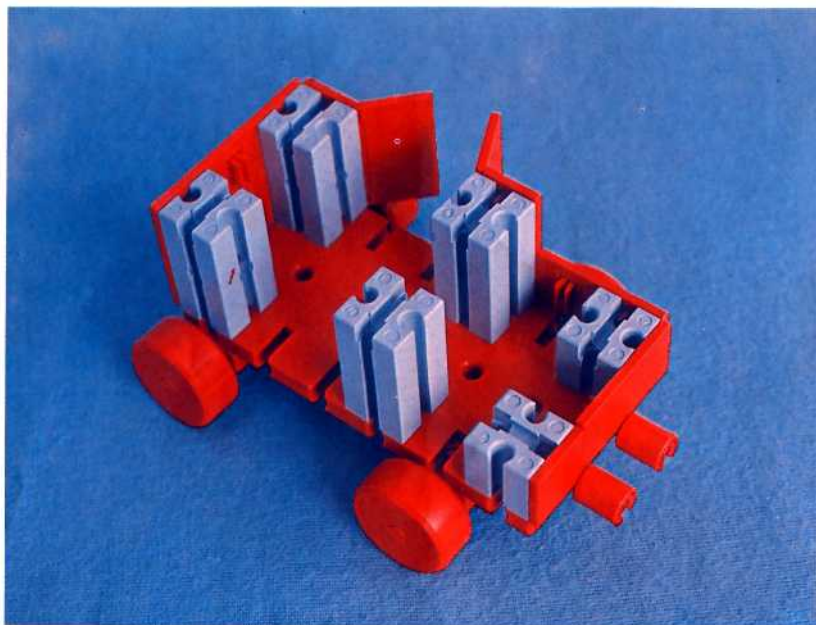

fischer **technik**

Vorstufe ab 4 Jahre
from 4 years on
à partir de 4 ans
da 4 anni in poi
vanaf 4 jaar

50v

Download von:
www.ft-fanarchiv.de

100v

25v

Wichtig

Alle Bauteile der fischertechnik Vorstufe-Kästen (25v, 50v, 100v, 1000v) können später mit den Bauteilen der fischertechnik Grund- und Ausbaukästen kombiniert werden.

Important

All parts of the preliminary kits (25v, 50v, 100v, 1000v) can later be used in combination with the parts of the basic and extension kits.

Important

Tous les éléments des boîtes fischertechnik 25v, 50v, 100v, et 1000v peuvent être combinés plus tard avec les pièces des boîtes de base et accessoires.

Importante

Tutti gli elementi del programma fischertechnik "primi passi" (25v, 50v, 100v, 1000v) possono essere combinati in seguito con gli elementi delle cassette base e di perfezionamento.

Belangryk

Alle bouwdelen van de fischertechnik-voorprogramma-bouwdozen (25v, 50v, 100v, 1000v) kunnen later met de bouwdelen van basis- en uitbreidingsdozen gekombineerd worden.

Der Kasten 1000v enthält die Bauteile von vier 100v Kästen. Ein ideales Spiel für mehrere Kinder. • The contents of kit 1000v are identical to 4 kits no. 100v. It is ideal for children playing in groups. • La boîte 1000v contient les pièces de construction de 4 boîtes 100v. Idéale pour les enfants qui jouent en groupe. • La cassetta 1000v contiene gli elementi di quattro cassette 100v. Questo assortimento è ideale per il lavoro di gruppo. • De bouwdoos 1000v bevat de bouwdelen van vier 100v dozen. Hij is ideaal voor kinderen, die in een groep spelen.