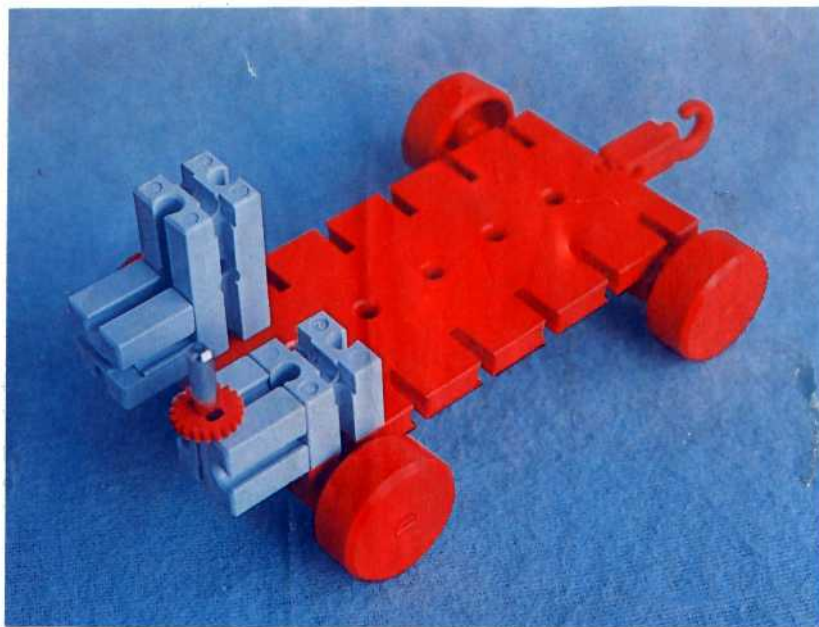

fischer **technik**

Vorstufe ab 4 Jahre
from 4 years on
à partir de 4 ans
da 4 anni in poi
vanaf 4 jaar

50v

Download von:
www.ft-fanarchiv.de

100v

25v

Wichtig

Alle Bauteile der fischertechnik Vorstufe-Kästen (25v, 50v, 100v, 1000v) können später mit den Bauteilen der fischertechnik Grund- und Ausbaukästen kombiniert werden.

Important

All parts of the preliminary kits (25v, 50v, 100v, 1000v) can later be used in combination with the parts of the basic and extension kits.

Important

Tous les éléments des boîtes fischertechnik 25v, 50v, 100v, et 1000v peuvent être combinés plus tard avec les pièces des boîtes de base et accessoires.