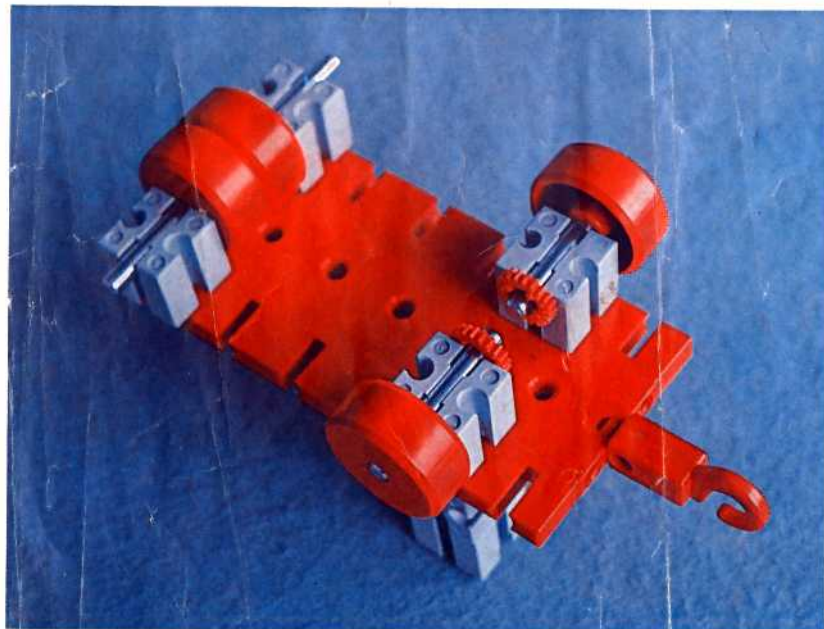

fischer **technik**

Vorstufe ab 4 Jahre
from 4 years on
à partir de 4 ans
da 4 anni in poi
vanaf 4 jaar

50v

Download von:
www.ft-fanarchiv.de

100v

25v

Wichtig

Alle Bauteile der fischertechnik Vorstufe-Kästen (25v, 50v, 100v, 1000v) können später mit den Bauteilen der fischertechnik Grund- und Ausbaukästen kombiniert werden.

Important

All parts of the preliminary kits (25v, 50v, 100v, 1000v) can later be used in combination with the parts of the basic and extension kits.

Important

Tous les éléments des boîtes fischertechnik 25v, 50v, 100v, et 1000v peuvent être combinés plus tard avec les pièces des boîtes de base et accessoires.

Importante

Tutti gli elementi del programma fischertechnik "primi passi" (25v, 50v, 100v, 1000v) possono essere combinati in seguito con gli elementi delle cassette base e di perfezionamento.

Belangryk

Alle bouwdelen van de fischertechnik-voorprogramma-bouwdozen (25v, 50v, 100v, 1000v) kunnen later met de bouwdelen van basis- en uitbreidingsdozen gekombineerd worden.