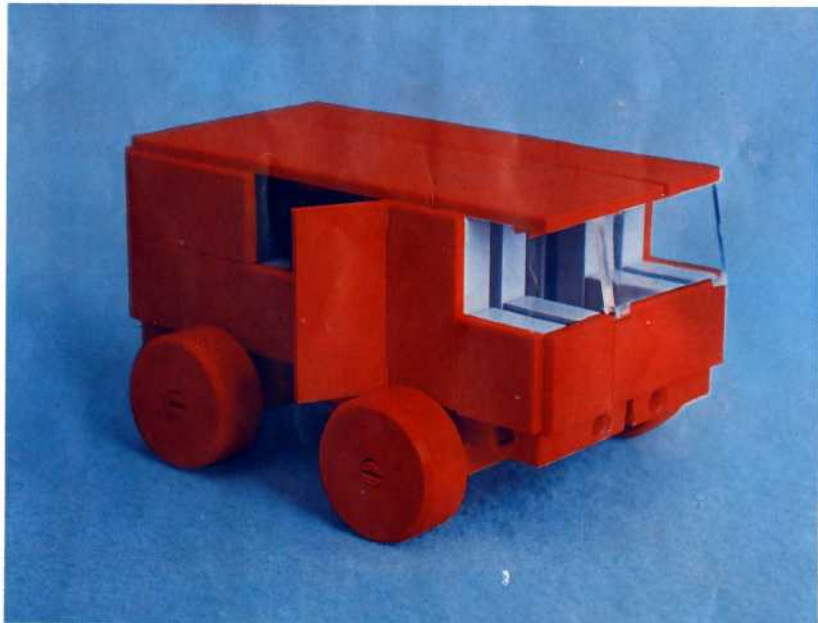

fischer **technik**

Vorstufe ab 4 Jahre
from 4 years on
à partir de 4 ans
da 4 anni in poi
vanaf 4 jaar

50v

Download von:
www.ft-fanarchiv.de

100v

25v

Wichtig

Alle Bauteile der fischertechnik Vorstufe-Kästen (25v, 50v, 100v, 1000v) können später mit den Bauteilen der fischertechnik Grund- und Ausbaukästen kombiniert werden.