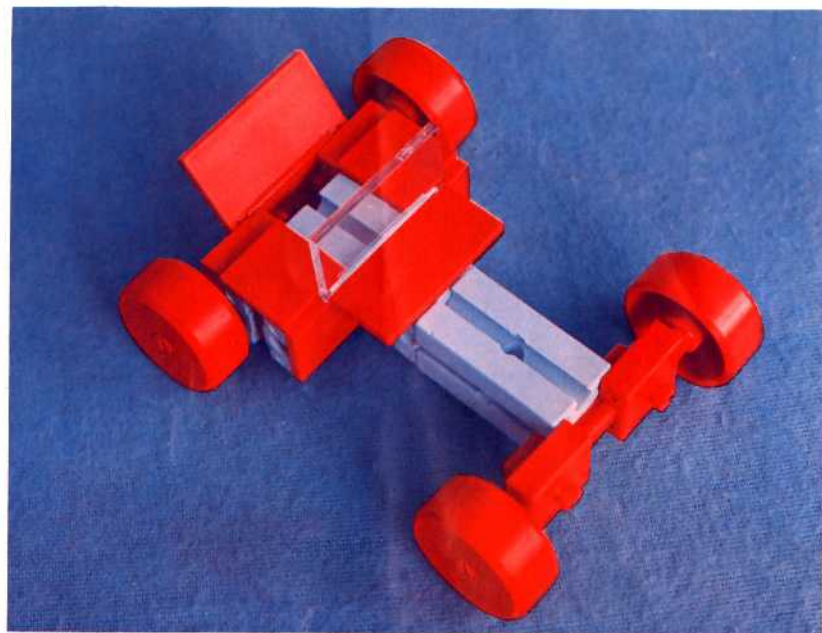

fischer **technik**

Vorstufe ab 4 Jahre
from 4 years on
à partir de 4 ans
da 4 anni in poi
vanaf 4 jaar

50v

Download von:
www.ft-fanarchiv.de

100v

25v

Wichtig

Alle Bauteile der fischertechnik Vorstufe-Kästen (25v, 50v, 100v, 1000v) können später mit den Bauteilen der fischertechnik Grund- und Ausbaukästen kombiniert werden.

Important

All parts of the preliminary kits (25v, 50v, 100v, 1000v) can later be used in combination with the parts of the basic and extension kits.

Important

Tous les éléments des boîtes fischertechnik 25v, 50v, 100v, et 1000v peuvent être combinés plus tard avec les pièces des boîtes de base et accessoires.

Importante

Tutti gli elementi del programma fischertechnik "primi passi" (25v, 50v, 100v, 1000v) possono essere combinati in seguito con gli elementi delle cassette base e di perfezionamento.

Belangryk

Alle bouwdelen van de fischertechnik-voorprogramma-bouwdozen (25v, 50v, 100v, 1000v) kunnen later met de bouwdelen van basis- en uitbreidingsdozen gekombineerd worden.