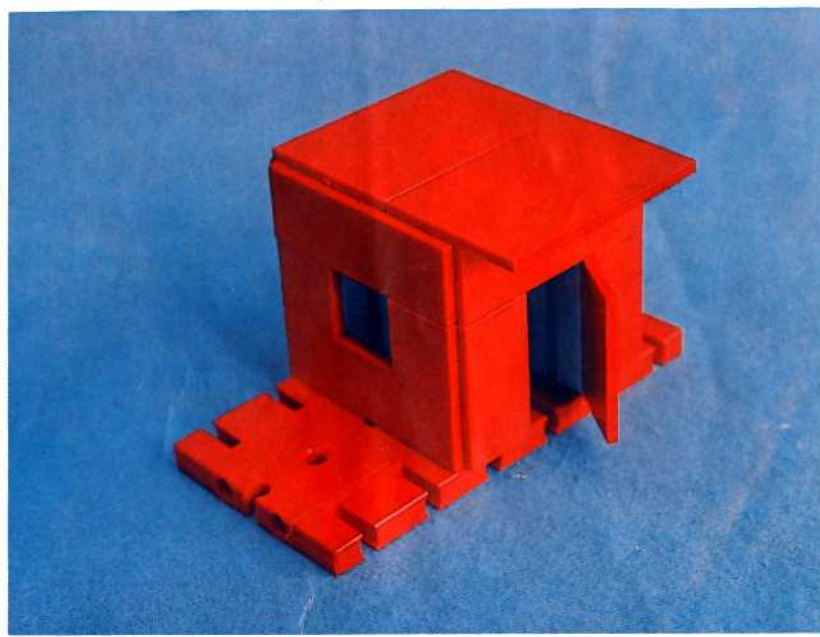

fischer **technik**

Vorstufe ab 4 Jahre
from 4 years on
à partir de 4 ans
da 4 anni in poi
vanaf 4 jaar

50v

Download von:
www.ft-fanarchiv.de

100v

25v

Wichtig

Alle Bauteile der fischertechnik Vorstufe-Kästen (25v, 50v, 100v, 1000v) können später mit den Bauteilen der fischertechnik Grund- und Ausbaukästen kombiniert werden.