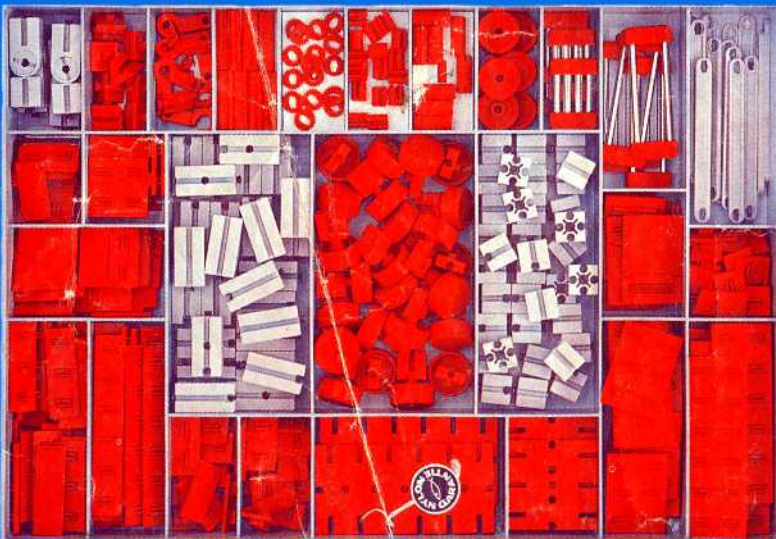

100v

25v

Wichtig

Alle Bauteile der fischertechnik Vorstufe-Kästen (25v, 50v, 100v, 1000v) können später mit den Bauteilen der fischertechnik Grund- und Ausbaukästen kombiniert werden.

Important

All parts of the preliminary kits (25v, 50v, 100v, 1000v) can later be used in combination with the parts of the basic and extension kits.

Important

Tous les éléments des boîtes fischertechnik 25v, 50v, 100v, et 1000v peuvent être combinés plus tard avec les pièces des boîtes de base et accessoires.

Importante

Tutti gli elementi del programma fischertechnik "primi passi" (25v, 50v, 100v, 1000v) possono essere combinati in seguito con gli elementi delle cassette base e di perfezionamento.

Belangryk

Alle bouwdelen van de fischertechnik-voorprogramma-bouwdozen (25v, 50v, 100v, 1000v) kunnen later met de bouwdelen van basis- en uitbreidingsdozen gekombineerd worden.

Der Kasten 1000v enthält die Bauteile von vier 100v Kästen. Ein ideales Spiel für mehrere Kinder. • The contents of kit 1000v are identical to 4 kits no. 100v. It is ideal for children playing in groups. • La boîte 1000v contient les pièces de construction de 4 boîtes 100v. Idéale pour les enfants qui jouent en groupe. • La cassetta 1000v contiene gli elementi di quattro cassette 100v. Questo assortimento è ideale per il lavoro di gruppo. • De bouwdoos 1000v bevat de bouwdelen van vier 100v dozen. Hij is ideaal voor kinderen, die in een groep spelen.

Art.-Nr. 6390125
Fischer-Werke, Artur Fischer
7241 Tübingen, Krs. Freudenstadt
Printed in Germany

1000v