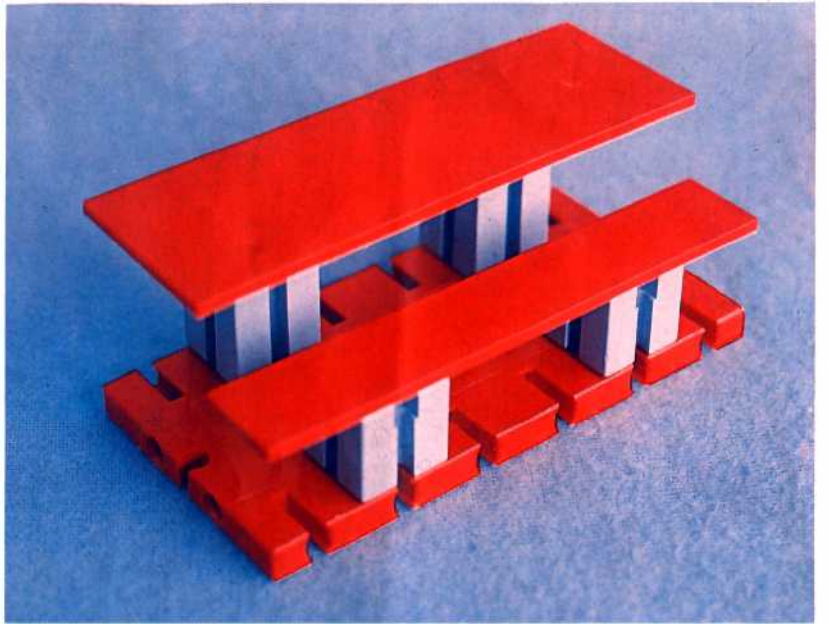

fischer **technik**

Vorstufe ab 4 Jahre
from 4 years on
à partir de 4 ans
da 4 anni in poi
vanaf 4 jaar

50v

Download von:
www.ft-fanarchiv.de

100v

25v

Wichtig

Alle Bauteile der fischertechnik Vorstufe-Kästen (25v, 50v, 100v, 1000v) können später mit den Bauteilen der fischertechnik Grund- und Ausbaukästen kombiniert werden.

Important

All parts of the preliminary kits (25v, 50v, 100v, 1000v) can later be used in combination with the parts of the basic and extension kits.

Important

Tous les éléments des boîtes fischertechnik 25v, 50v, 100v, et 1000v peuvent être combinés plus tard avec les pièces des boîtes de base et accessoires.