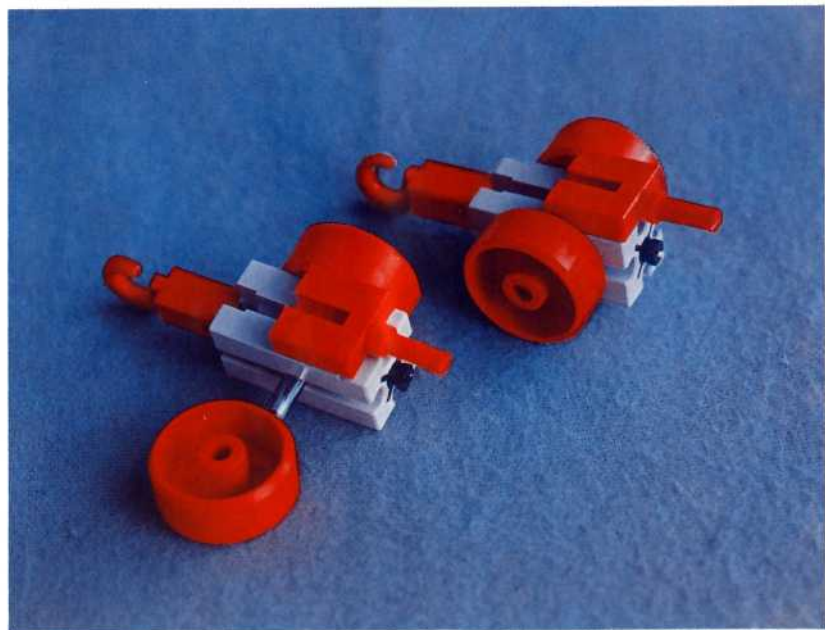

fischer **technik**

Vorstufe ab 4 Jahre
from 4 years on
à partir de 4 ans
da 4 anni in poi
vanaf 4 jaar

50v

Download von:
www.ft-fanarchiv.de

100v

25v

Wichtig

Alle Bauteile der fischertechnik Vorstufe-Kästen (25v, 50v, 100v, 1000v) können später mit den Bauteilen der fischertechnik Grund- und Ausbaukästen kombiniert werden.

Important

All parts of the preliminary kits (25v, 50v, 100v, 1000v) can later be used in combination with the parts of the basic and extension kits.

Important

Tous les éléments des boîtes fischertechnik 25v, 50v, 100v, et 1000v peuvent être combinés plus tard avec les pièces des boîtes de base et accessoires.