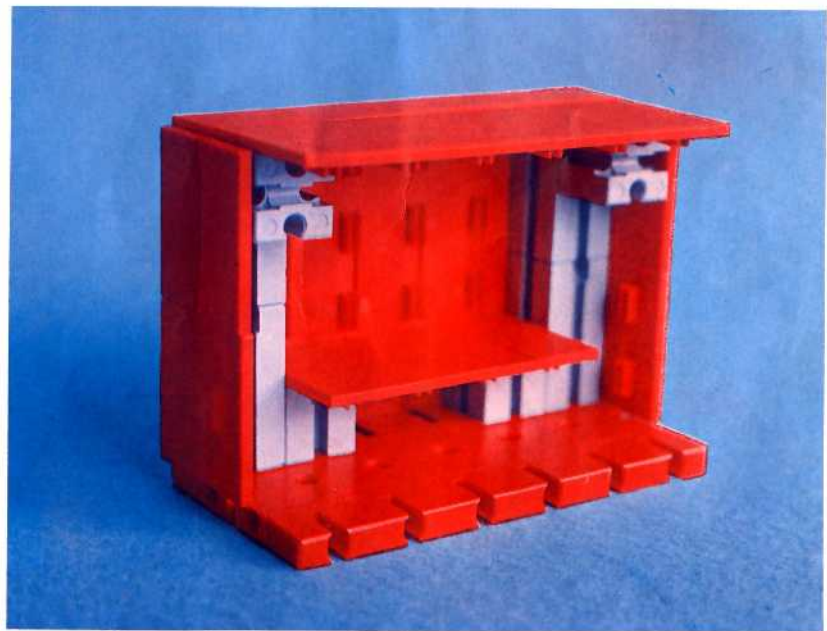

fischer **technik**

Vorstufe ab 4 Jahre
from 4 years on
à partir de 4 ans
da 4 anni in poi
vanaf 4 jaar

50v

Download von:
www.ft-fanarchiv.de

100v

25v

Wichtig

Alle Bauteile der fischertechnik Vorstufe-Kästen (25v, 50v, 100v, 1000v) können später mit den Bauteilen der fischertechnik Grund- und Ausbaukästen kombiniert werden.

Important

All parts of the preliminary kits (25v, 50v, 100v, 1000v) can later be used in combination with the parts of the basic and extension kits.

Important

Tous les éléments des boîtes fischertechnik 25v, 50v, 100v, et 1000v peuvent être combinés plus tard avec les pièces des boîtes de base et accessoires.

Importante

Tutti gli elementi del programma fischertechnik "primi passi" (25v, 50v, 100v, 1000v) possono essere combinati in seguito con gli elementi delle cassette base e di perfezionamento.

Belangryk

Alle bouwdelen van de fischertechnik-voorprogramma-bouwdozen (25v, 50v, 100v, 1000v) kunnen later met de bouwdelen van basis- en uitbreidingsdozen gekombineerd worden.