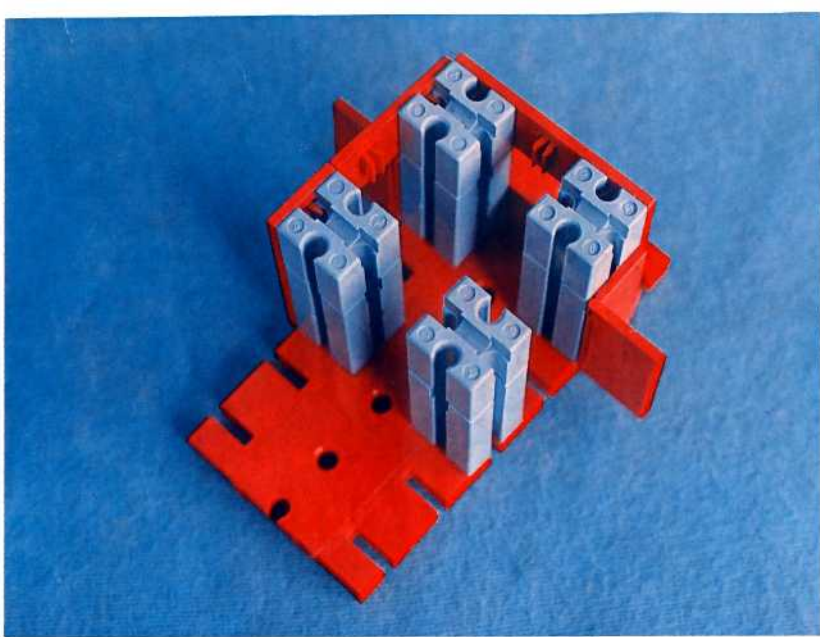

fischer **technik**

Vorstufe ab 4 Jahre
from 4 years on
à partir de 4 ans
da 4 anni in poi
vanaf 4 jaar

50v

Download von:
www.ft-fanarchiv.de

100v

25v

Wichtig

Alle Bauteile der fischertechnik Vorstufe-Kästen (25v, 50v, 100v, 1000v) können später mit den Bauteilen der fischertechnik Grund- und Ausbaukästen kombiniert werden.

Important

All parts of the preliminary kits (25v, 50v, 100v, 1000v) can later be used in combination with the parts of the basic and extension kits.

Important

Tous les éléments des boîtes fischertechnik 25v, 50v, 100v, et 1000v peuvent être combinés plus tard avec les pièces des boîtes de base et accessoires.

Importante

Tutti gli elementi del programma fischertechnik "primi passi" (25v, 50v, 100v, 1000v) possono essere combinati in seguito con gli elementi delle cassette base e di perfezionamento.

Belangryk

Alle bouwdelen van de fischertechnik-voorprogramma-bouwdozen (25v, 50v, 100v, 1000v) kunnen later met de bouwdelen van basis- en uitbreidingsdozen gekombineerd worden.