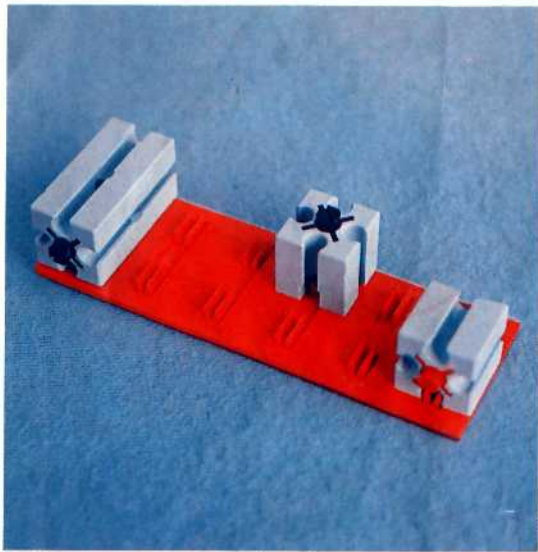

fischer **technik**

Vorstufe ab 4 Jahre
from 4 years on
à partir de 4 ans
da 4 anni in poi
vanaf 4 jaar

50v

Download von:
www.ft-fanarchiv.de

100v

25v

Wichtig

Alle Bauteile der fischertechnik Vorstufe-Kästen (25v, 50v, 100v, 1000v) können später mit den Bauteilen der fischertechnik Grund- und Ausbaukästen kombiniert werden.

Important

All parts of the preliminary kits (25v, 50v, 100v, 1000v) can later be used in combination with the parts of the basic and extension kits.

Important

Tous les éléments des boîtes fischertechnik 25v, 50v, 100v, et 1000v peuvent être combinés plus tard avec les pièces des boîtes de base et accessoires.

Importante

Tutti gli elementi del programma fischertechnik "primi passi" (25v, 50v, 100v, 1000v) possono essere combinati in seguito con gli elementi delle cassette base e di perfezionamento.

Belangryk

Alle bouwdelen van de fischertechnik-voorprogramma-bouwdozen (25v, 50v, 100v, 1000v) kunnen later met de bouwdelen van basis- en uitbreidingsdozen gekombineerd worden.

Der Kasten 1000v enthält die Bauteile von vier 100v Kästen. Ein ideales Spiel für mehrere Kinder. • The contents of kit 1000v are identical to 4 kits no. 100v. It is ideal for children playing in groups. • La boîte 1000v contient les pièces de construction de 4 boîtes 100v. Idéale pour les enfants qui jouent en groupe. • La cassetta 1000v contiene gli elementi di quattro cassette 100v. Questo assortimento è ideale per il lavoro di gruppo. • De bouwdoos 1000v bevat de bouwdelen van vier 100v dozen. Hij is ideaal voor kinderen, die in een groep spelen.