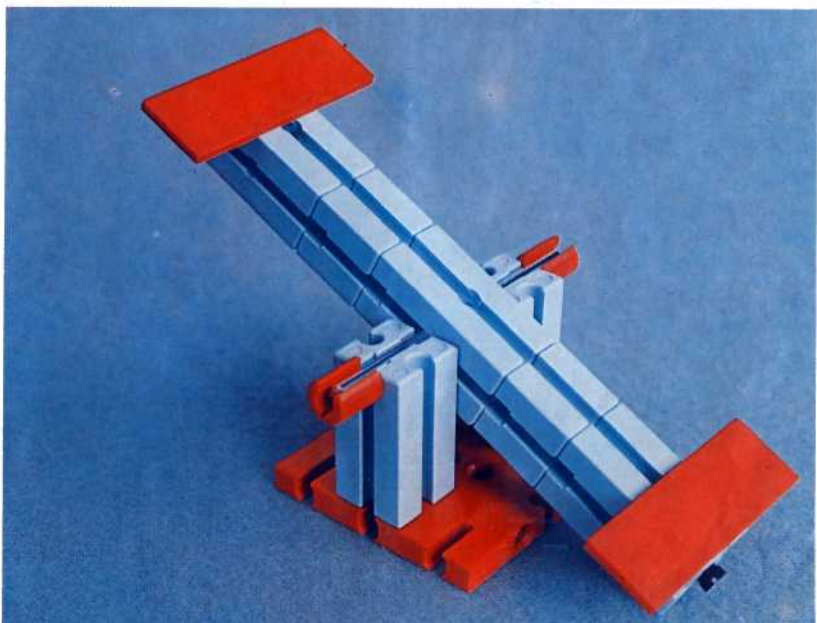

fischer **technik**

Vorstufe ab 4 Jahre
from 4 years on
à partir de 4 ans
da 4 anni in poi
vanaf 4 jaar

50v

Download von:
www.ft-fanarchiv.de

100v

25v

Wichtig

Alle Bauteile der fischertechnik Vorstufe-Kästen (25v, 50v, 100v, 1000v) können später mit den Bauteilen der fischertechnik Grund- und Ausbaukästen kombiniert werden.

Important

All parts of the preliminary kits (25v, 50v, 100v, 1000v) can later be used in combination with the parts of the basic and extension kits.

Important

Tous les éléments des boîtes fischertechnik 25v, 50v, 100v, et 1000v peuvent être combinés plus tard avec les pièces des boîtes de base et accessoires.