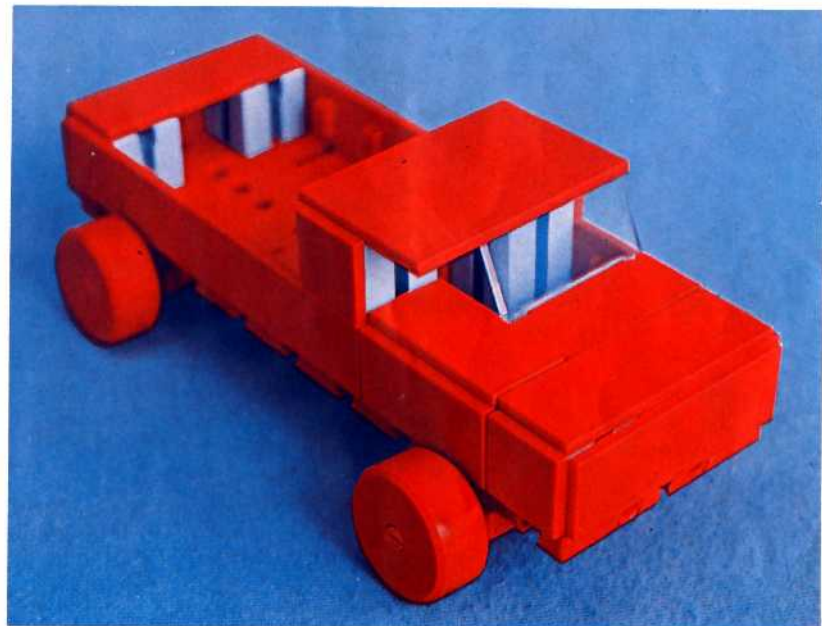

fischer **technik**

Vorstufe ab 4 Jahre
from 4 years on
à partir de 4 ans
da 4 anni in poi
vanaf 4 jaar

50v

Download von:
www.ft-fanarchiv.de

100v

25v

Wichtig

Alle Bauteile der fischertechnik Vorstufe-Kästen (25v, 50v, 100v, 1000v) können später mit den Bauteilen der fischertechnik Grund- und Ausbaukästen kombiniert werden.

Important

All parts of the preliminary kits (25v, 50v, 100v, 1000v) can later be used in combination with the parts of the basic and extension kits.

Important

Tous les éléments des boîtes fischertechnik 25v, 50v, 100v, et 1000v peuvent être combinés plus tard avec les pièces des boîtes de base et accessoires.