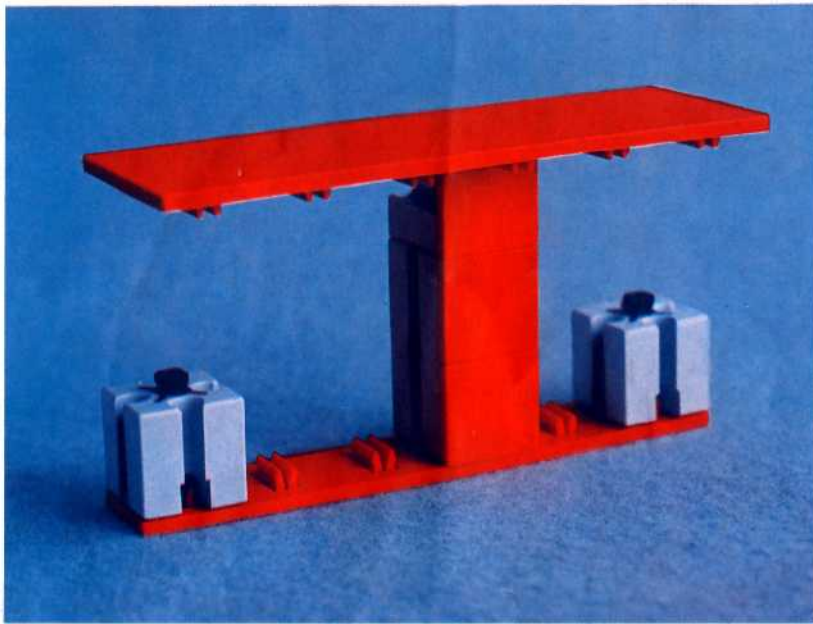

fischer **technik**

Vorstufe ab 4 Jahre
from 4 years on
à partir de 4 ans
da 4 anni in poi
vanaf 4 jaar

50v

Download von:
www.ft-fanarchiv.de

100v

25v

Wichtig

Alle Bauteile der fischertechnik Vorstufe-Kästen (25v, 50v, 100v, 1000v) können später mit den Bauteilen der fischertechnik Grund- und Ausbaukästen kombiniert werden.

Important

All parts of the preliminary kits (25v, 50v, 100v, 1000v) can later be used in combination with the parts of the basic and extension kits.

Important

Tous les éléments des boîtes fischertechnik 25v, 50v, 100v, et 1000v peuvent être combinés plus tard avec les pièces des boîtes de base et accessoires.