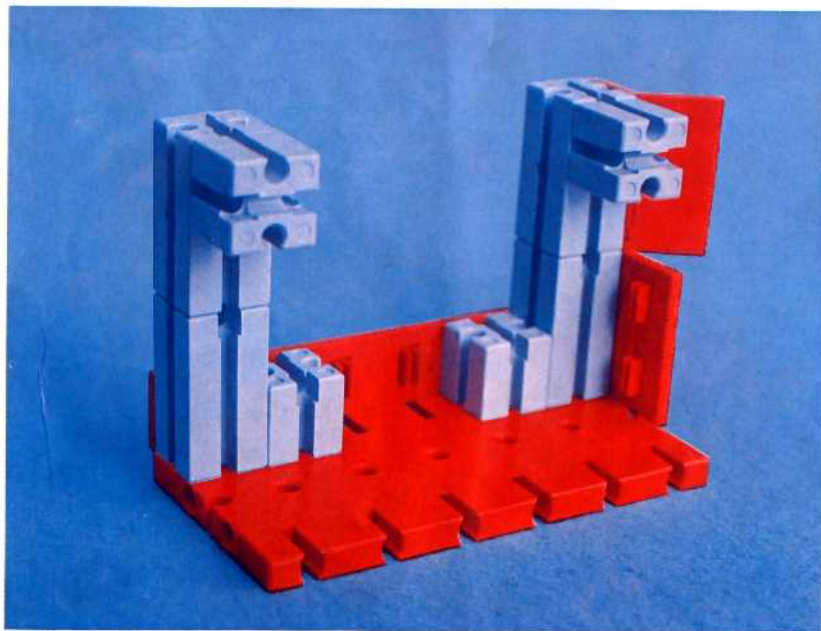

fischer **technik**

Vorstufe ab 4 Jahre
from 4 years on
à partir de 4 ans
da 4 anni in poi
vanaf 4 jaar

50v

Download von:
www.ft-fanarchiv.de

100v

25v

Wichtig

Alle Bauteile der fischertechnik Vorstufe-Kästen (25v, 50v, 100v, 1000v) können später mit den Bauteilen der fischertechnik Grund- und Ausbaukästen kombiniert werden.

Important

All parts of the preliminary kits (25v, 50v, 100v, 1000v) can later be used in combination with the parts of the basic and extension kits.

Important

Tous les éléments des boîtes fischertechnik 25v, 50v, 100v, et 1000v peuvent être combinés plus tard avec les pièces des boîtes de base et accessoires.