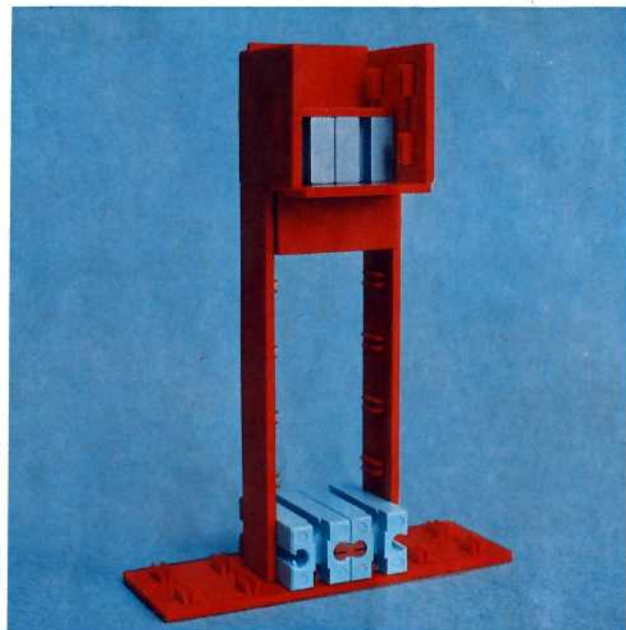

fischer **technik**

Vorstufe ab 4 Jahre
from 4 years on
à partir de 4 ans
da 4 anni in poi
vanaf 4 jaar

50v

Download von:
www.ft-fanarchiv.de

100v

25v

Wichtig

Alle Bauteile der fischertechnik Vorstufe-Kästen (25v, 50v, 100v, 1000v) können später mit den Bauteilen der fischertechnik Grund- und Ausbaukästen kombiniert werden.

Important

All parts of the preliminary kits (25v, 50v, 100v, 1000v) can later be used in combination with the parts of the basic and extension kits.

Important

Tous les éléments des boîtes fischertechnik 25v, 50v, 100v, et 1000v peuvent être combinés plus tard avec les pièces des boîtes de base et accessoires.

Der Kasten 1000v enthält die Bauteile von vier 100v Kästen. Ein ideales Spiel für mehrere Kinder. • The contents of kit 1000v are identical to 4 kits no. 100v. It is ideal for children playing in groups. • La boîte 1000v contient les pièces de construction de 4 boîtes 100v. Idéale pour les enfants qui jouent en groupe. • La cassetta 1000v contiene gli elementi di quattro cassette 100v. Questo assortimento è ideale per il lavoro di gruppo. • De bouwdoos 1000v bevat de bouwdelen van vier 100v dozen. Hij is ideaal voor kinderen, die in een groep spelen.