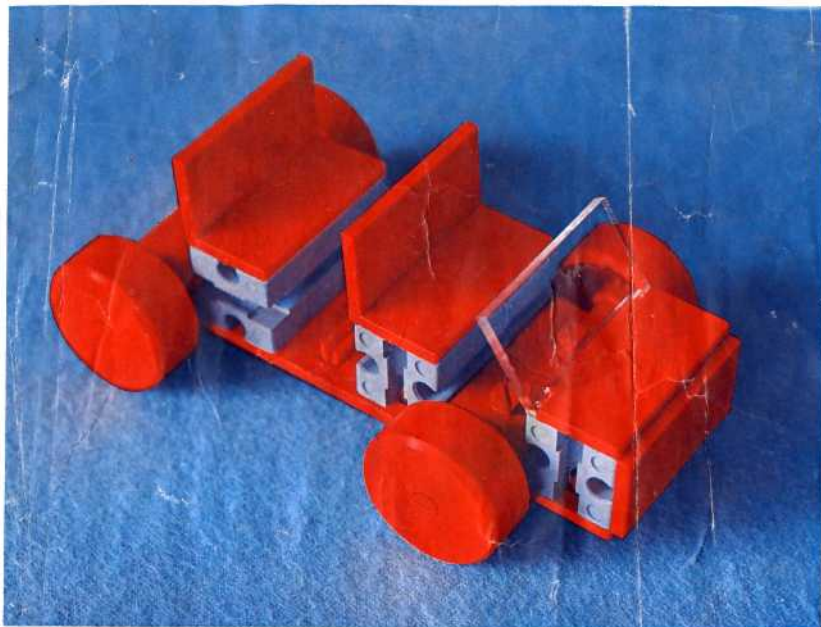

fischer **technik**

Vorstufe ab 4 Jahre
from 4 years on
à partir de 4 ans
da 4 anni in poi
vanaf 4 jaar

50v

Download von:
www.ft-fanarchiv.de

100v

25v

Wichtig

Alle Bauteile der fischertechnik Vorstufe-Kästen (25v, 50v, 100v, 1000v) können später mit den Bauteilen der fischertechnik Grund- und Ausbaukästen kombiniert werden.

Important

All parts of the preliminary kits (25v, 50v, 100v, 1000v) can later be used in combination with the parts of the basic and extension kits.

Important

Tous les éléments des boîtes fischertechnik 25v, 50v, 100v, et 1000v peuvent être combinés plus tard avec les pièces des boîtes de base et accessoires.

Importante

Tutti gli elementi del programma fischertechnik "primi passi" (25v, 50v, 100v, 1000v) possono essere combinati in seguito con gli elementi delle cassette base e di perfezionamento.

Belangryk

Alle bouwdelen van de fischertechnik-voorprogramma-bouwdozen (25v, 50v, 100v, 1000v) kunnen later met de bouwdelen van basis- en uitbreidingsdozen gekombineerd worden.