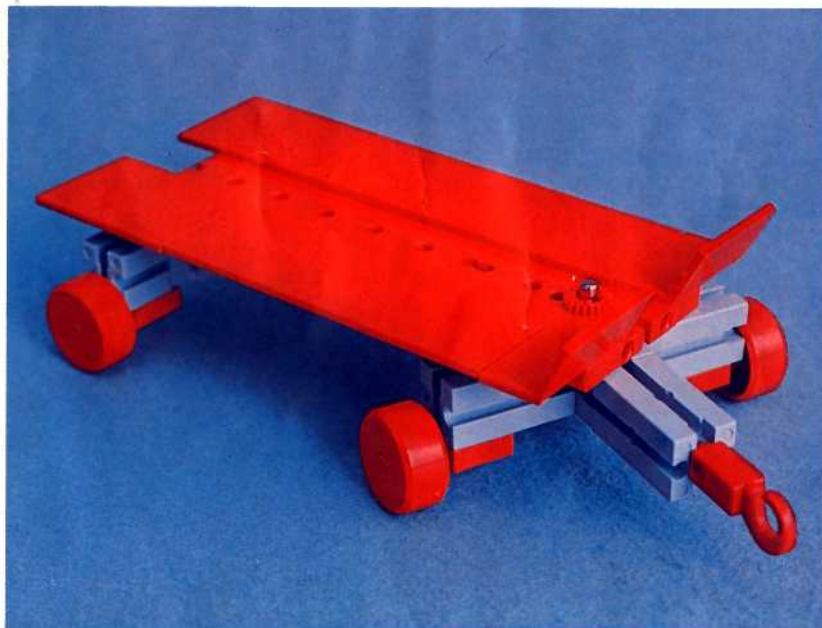

fischer **technik**

Vorstufe ab 4 Jahre
from 4 years on
à partir de 4 ans
da 4 anni in poi
vanaf 4 jaar

50v

Download von:
www.ft-fanarchiv.de

100v

25v

Wichtig

Alle Bauteile der fischertechnik Vorstufe-Kästen (25v, 50v, 100v, 1000v) können später mit den Bauteilen der fischertechnik Grund- und Ausbaukästen kombiniert werden.

Important

All parts of the preliminary kits (25v, 50v, 100v, 1000v) can later be used in combination with the parts of the basic and extension kits.

Important

Tous les éléments des boîtes fischertechnik 25v, 50v, 100v, et 1000v peuvent être combinés plus tard avec les pièces des boîtes de base et accessoires.