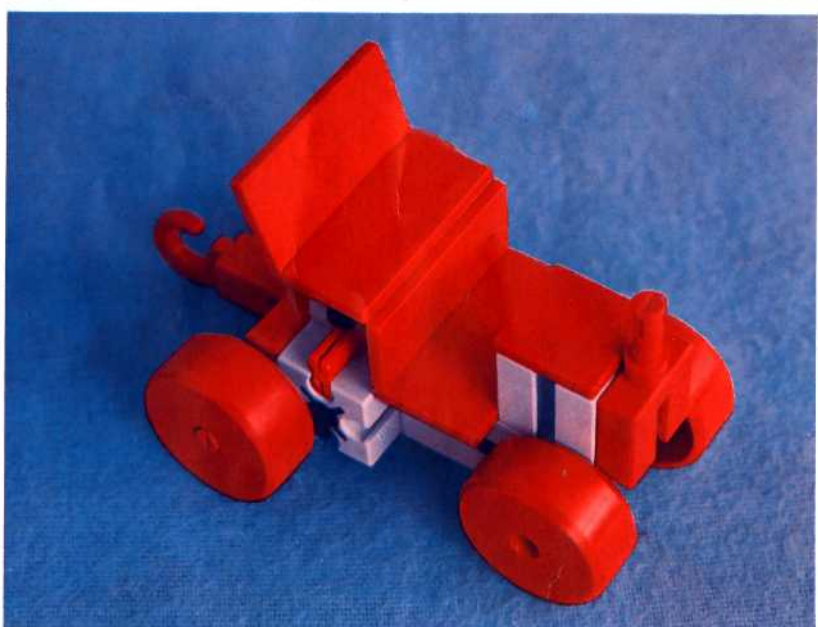

fischer **technik**

Vorstufe ab 4 Jahre
from 4 years on
à partir de 4 ans
da 4 anni in poi
vanaf 4 jaar

50v

Download von:
www.ft-fanarchiv.de

100v

25v

Wichtig

Alle Bauteile der fischertechnik Vorstufe-Kästen (25v, 50v, 100v, 1000v) können später mit den Bauteilen der fischertechnik Grund- und Ausbaukästen kombiniert werden.

Important

All parts of the preliminary kits (25v, 50v, 100v, 1000v) can later be used in combination with the parts of the basic and extension kits.

Important

Tous les éléments des boîtes fischertechnik 25v, 50v, 100v, et 1000v peuvent être combinés plus tard avec les pièces des boîtes de base et accessoires.