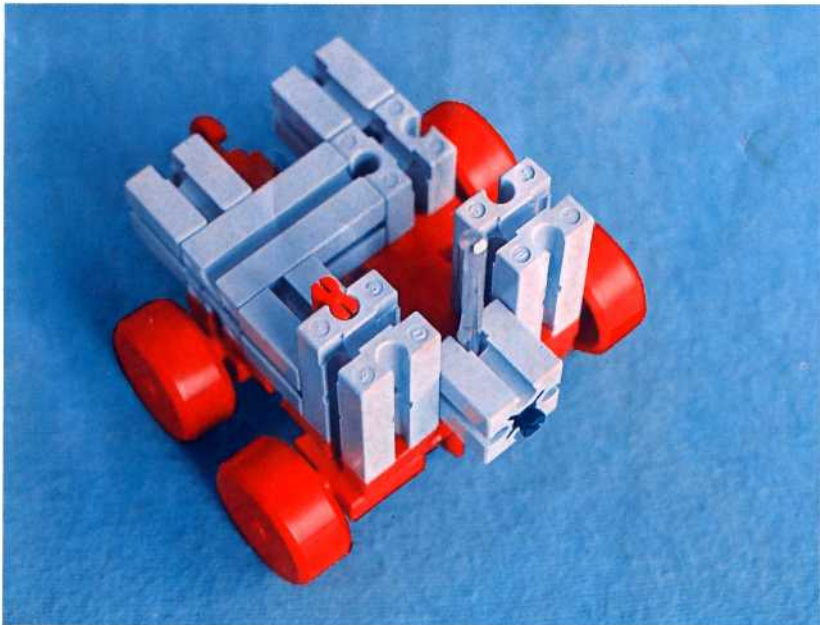

fischer **technik**

Vorstufe ab 4 Jahre
from 4 years on
à partir de 4 ans
da 4 anni in poi
vanaf 4 jaar

50v

Download von:
www.ft-fanarchiv.de

100v

25v

Wichtig

Alle Bauteile der fischertechnik Vorstufe-Kästen (25v, 50v, 100v, 1000v) können später mit den Bauteilen der fischertechnik Grund- und Ausbaukästen kombiniert werden.

Important

All parts of the preliminary kits (25v, 50v, 100v, 1000v) can later be used in combination with the parts of the basic and extension kits.

Important

Tous les éléments des boîtes fischertechnik 25v, 50v, 100v, et 1000v peuvent être combinés plus tard avec les pièces des boîtes de base et accessoires.

Importante

Tutti gli elementi del programma fischertechnik "primi passi" (25v, 50v, 100v, 1000v) possono essere combinati in seguito con gli elementi delle cassette base e di perfezionamento.

Belangryk

Alle bouwdelen van de fischertechnik-voorprogramma-bouwdozen (25v, 50v, 100v, 1000v) kunnen later met de bouwdelen van basis- en uitbreidingsdozen gekombineerd worden.