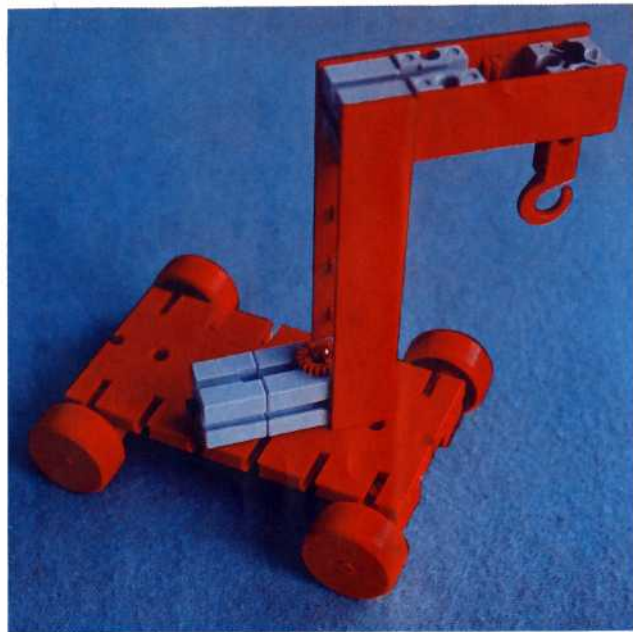

fischer **technik**

Vorstufe ab 4 Jahre
from 4 years on
à partir de 4 ans
da 4 anni in poi
vanaf 4 jaar

50v

Download von:
www.ft-fanarchiv.de

100v

25v

Wichtig

Alle Bauteile der fischertechnik Vorstufe-Kästen (25v, 50v, 100v, 1000v) können später mit den Bauteilen der fischertechnik Grund- und Ausbaukästen kombiniert werden.

Important

All parts of the preliminary kits (25v, 50v, 100v, 1000v) can later be used in combination with the parts of the basic and extension kits.

Important

Tous les éléments des boîtes fischertechnik 25v, 50v, 100v, et 1000v peuvent être combinés plus tard avec les pièces des boîtes de base et accessoires.

Importante

Tutti gli elementi del programma fischertechnik "primi passi" (25v, 50v, 100v, 1000v) possono essere combinati in seguito con gli elementi delle cassette base e di perfezionamento.

Belangryk

Alle bouwdelen van de fischertechnik-voorprogramma-bouwdozen (25v, 50v, 100v, 1000v) kunnen later met de bouwdelen van basis- en uitbreidingsdozen gekombineerd worden.