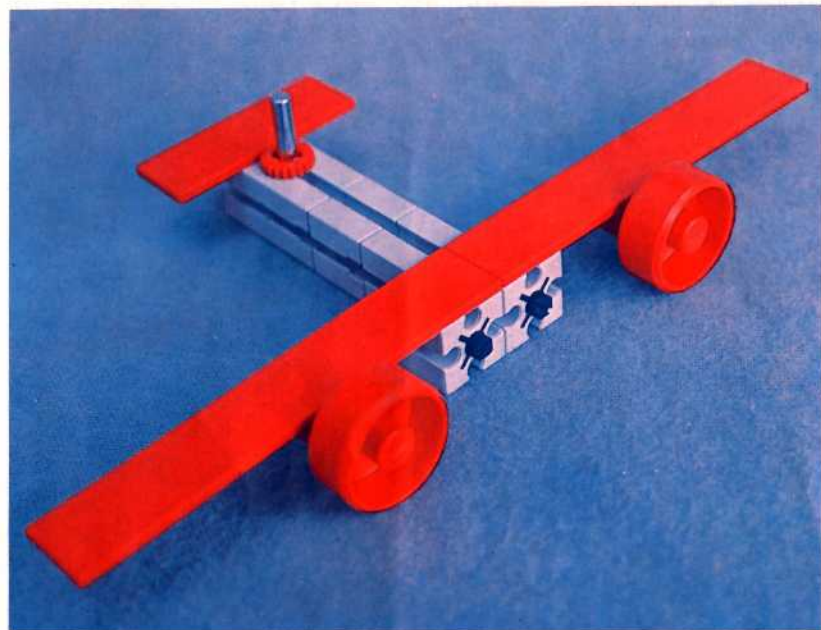

fischer **technik**

Vorstufe ab 4 Jahre
from 4 years on
à partir de 4 ans
da 4 anni in poi
vanaf 4 jaar

50v

Download von:
www.ft-fanarchiv.de

100v

25v

Wichtig

Alle Bauteile der fischertechnik Vorstufe-Kästen (25v, 50v, 100v, 1000v) können später mit den Bauteilen der fischertechnik Grund- und Ausbaukästen kombiniert werden.

Important

All parts of the preliminary kits (25v, 50v, 100v, 1000v) can later be used in combination with the parts of the basic and extension kits.

Important

Tous les éléments des boîtes fischertechnik 25v, 50v, 100v, et 1000v peuvent être combinés plus tard avec les pièces des boîtes de base et accessoires.