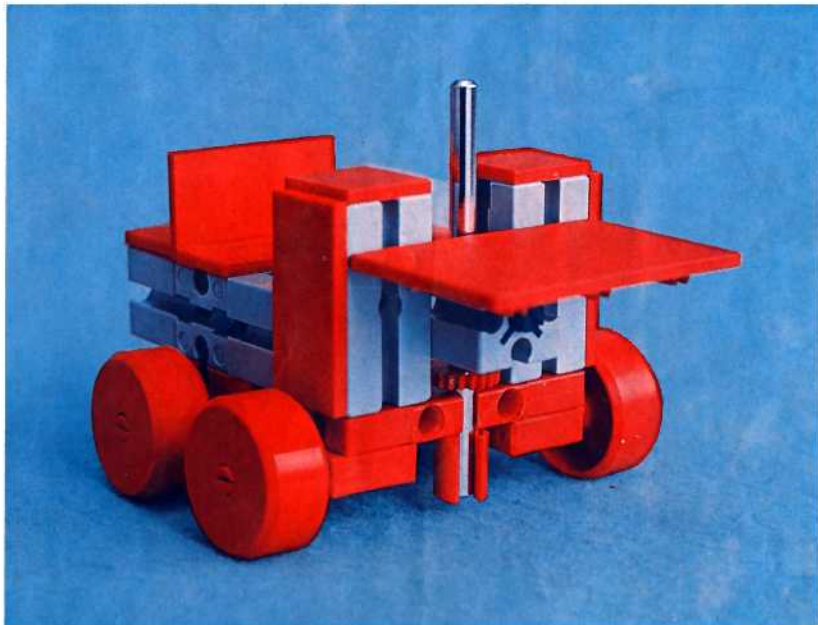

fischer **technik**

Vorstufe ab 4 Jahre
from 4 years on
à partir de 4 ans
da 4 anni in poi
vanaf 4 jaar

50v

Download von:
www.ft-fanarchiv.de

100v

25v

Wichtig

Alle Bauteile der fischertechnik Vorstufe-Kästen (25v, 50v, 100v, 1000v) können später mit den Bauteilen der fischertechnik Grund- und Ausbaukästen kombiniert werden.

Important

All parts of the preliminary kits (25v, 50v, 100v, 1000v) can later be used in combination with the parts of the basic and extension kits.

Important

Tous les éléments des boîtes fischertechnik 25v, 50v, 100v, et 1000v peuvent être combinés plus tard avec les pièces des boîtes de base et accessoires.

Importante

Tutti gli elementi del programma fischertechnik "primi passi" (25v, 50v, 100v, 1000v) possono essere combinati in seguito con gli elementi delle cassette base e di perfezionamento.

Belangryk

Alle bouwdelen van de fischertechnik-voorprogramma-bouwdozen (25v, 50v, 100v, 1000v) kunnen later met de bouwdelen van basis- en uitbreidingsdozen gekombineerd worden.