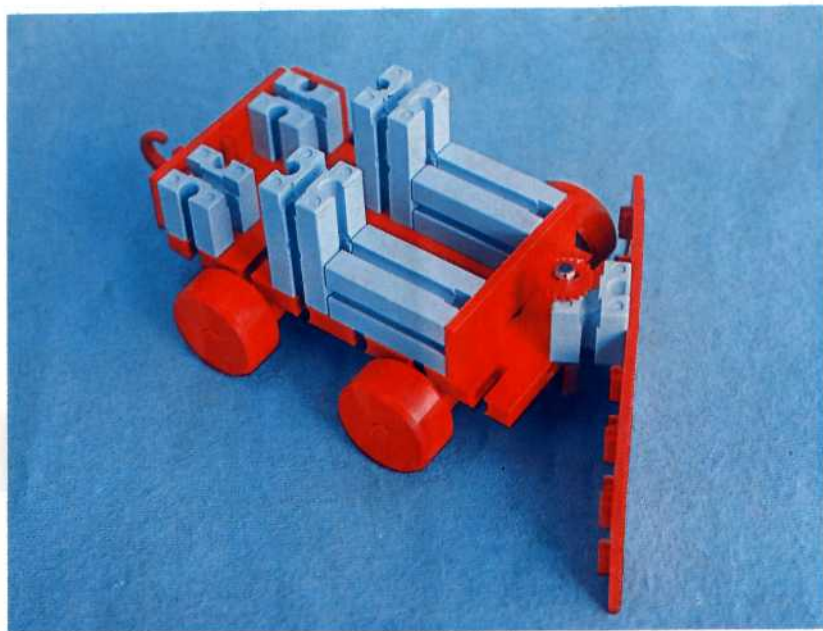

fischer **technik**

Vorstufe ab 4 Jahre
from 4 years on
à partir de 4 ans
da 4 anni in poi
vanaf 4 jaar

50v

Download von:
www.ft-fanarchiv.de

100v

25v

Wichtig

Alle Bauteile der fischertechnik Vorstufe-Kästen (25v, 50v, 100v, 1000v) können später mit den Bauteilen der fischertechnik Grund- und Ausbaukästen kombiniert werden.

Important

All parts of the preliminary kits (25v, 50v, 100v, 1000v) can later be used in combination with the parts of the basic and extension kits.

Important

Tous les éléments des boîtes fischertechnik 25v, 50v, 100v, et 1000v peuvent être combinés plus tard avec les pièces des boîtes de base et accessoires.