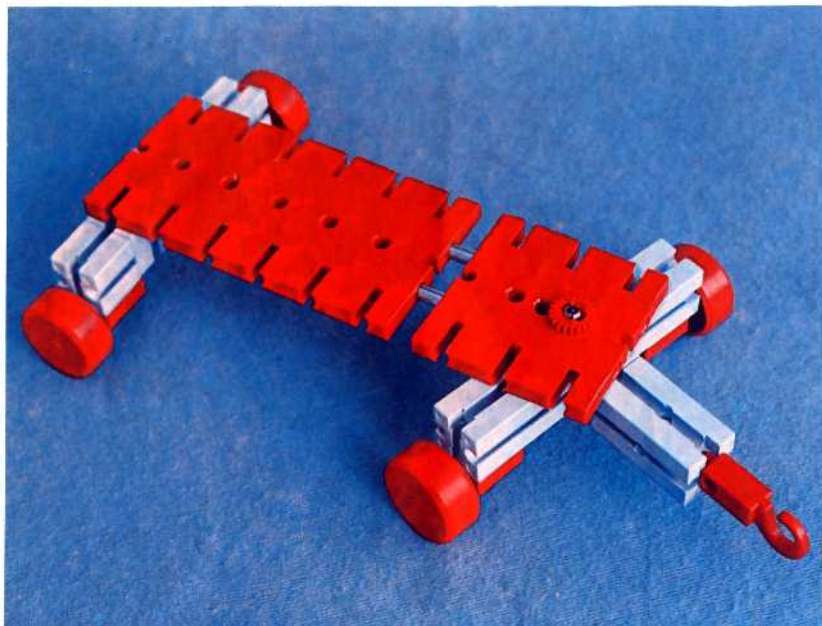

fischer **technik**

Vorstufe ab 4 Jahre
from 4 years on
à partir de 4 ans
da 4 anni in poi
vanaf 4 jaar

50v

Download von:
www.ft-fanarchiv.de

100v

25v

Wichtig

Alle Bauteile der fischertechnik Vorstufe-Kästen (25v, 50v, 100v, 1000v) können später mit den Bauteilen der fischertechnik Grund- und Ausbaukästen kombiniert werden.

Important

All parts of the preliminary kits (25v, 50v, 100v, 1000v) can later be used in combination with the parts of the basic and extension kits.

Important

Tous les éléments des boîtes fischertechnik 25v, 50v, 100v, et 1000v peuvent être combinés plus tard avec les pièces des boîtes de base et accessoires.

Importante

Tutti gli elementi del programma fischertechnik "primi passi" (25v, 50v, 100v, 1000v) possono essere combinati in seguito con gli elementi delle cassette base e di perfezionamento.

Belangryk

Alle bouwdelen van de fischertechnik-voorprogramma-bouwdozen (25v, 50v, 100v, 1000v) kunnen later met de bouwdelen van basis- en uitbreidingsdozen gekombineerd worden.

Der Kasten 1000v enthält die Bauteile von vier 100v Kästen. Ein ideales Spiel für mehrere Kinder. • The contents of kit 1000v are identical to 4 kits no. 100v. It is ideal for children playing in groups. • La boîte 1000v contient les pièces de construction de 4 boîtes 100v. Idéale pour les enfants qui jouent en groupe. • La cassetta 1000v contiene gli elementi di quattro cassette 100v. Questo assortimento è ideale per il lavoro di gruppo. • De bouwdoos 1000v bevat de bouwdelen van vier 100v dozen. Hij is ideaal voor kinderen, die in een groep spelen.