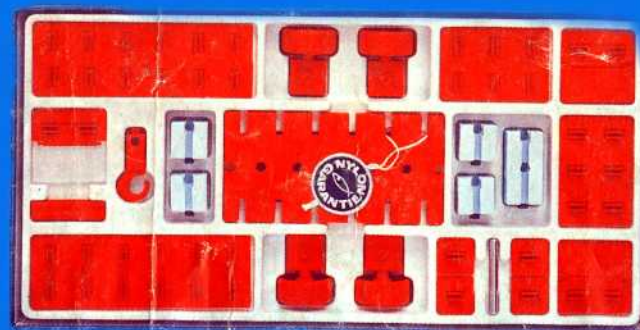

fischer **technik**

Vorstufe ab 4 Jahre
from 4 years on
à partir de 4 ans
da 4 anni in poi
vanaf 4 jaar

50v

Download von:
www.ft-fanarchiv.de

100v

25v

Wichtig

Alle Bauteile der fischertechnik Vorstufe-Kästen (25v, 50v, 100v, 1000v) können später mit den Bauteilen der fischertechnik Grund- und Ausbaukästen kombiniert werden.

Important

All parts of the preliminary kits (25v, 50v, 100v, 1000v) can later be used in combination with the parts of the basic and extension kits.

Important

Tous les éléments des boîtes fischertechnik 25v, 50v, 100v, et 1000v peuvent être combinés plus tard avec les pièces des boîtes de base et accessoires.

Importante

Tutti gli elementi del programma fischertechnik "primi passi" (25v, 50v, 100v, 1000v) possono essere combinati in seguito con gli elementi delle cassette base e di perfezionamento.

Belangryk

Alle bouwdelen van de fischertechnik-voorprogramma-bouwdozen (25v, 50v, 100v, 1000v) kunnen later met de bouwdelen van basis- en uitbreidingsdozen gekombineerd worden.