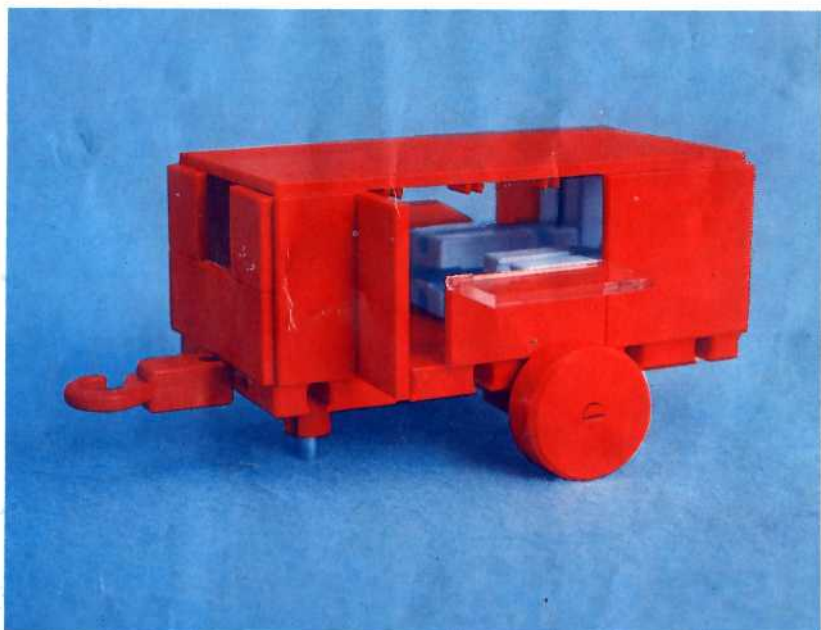

fischer **technik**

Vorstufe ab 4 Jahre
from 4 years on
à partir de 4 ans
da 4 anni in poi
vanaf 4 jaar

50v

Download von:
www.ft-fanarchiv.de

100v

25v

Wichtig

Alle Bauteile der fischertechnik Vorstufe-Kästen (25v, 50v, 100v, 1000v) können später mit den Bauteilen der fischertechnik Grund- und Ausbaukästen kombiniert werden.

Important

All parts of the preliminary kits (25v, 50v, 100v, 1000v) can later be used in combination with the parts of the basic and extension kits.

Important

Tous les éléments des boîtes fischertechnik 25v, 50v, 100v, et 1000v peuvent être combinés plus tard avec les pièces des boîtes de base et accessoires.