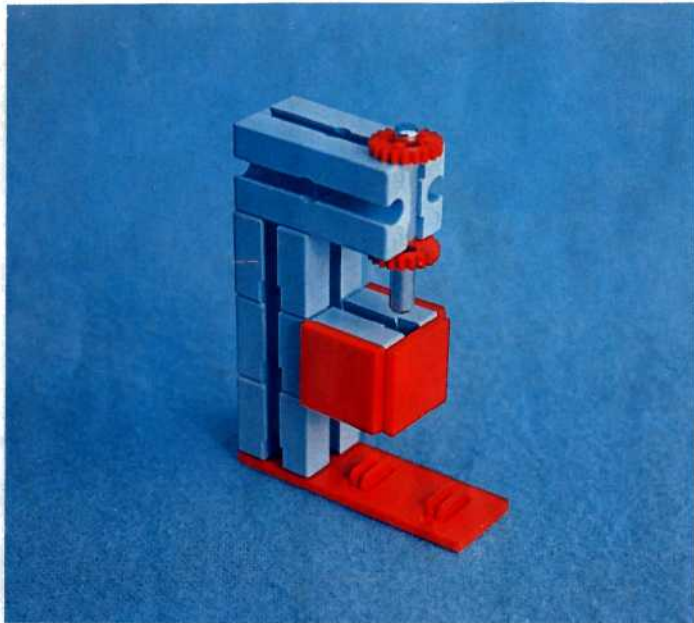

fischer **technik**

Vorstufe ab 4 Jahre
from 4 years on
à partir de 4 ans
da 4 anni in poi
vanaf 4 jaar

50v

Download von:
www.ft-fanarchiv.de

100v

25v

Wichtig

Alle Bauteile der fischertechnik Vorstufe-Kästen (25v, 50v, 100v, 1000v) können später mit den Bauteilen der fischertechnik Grund- und Ausbaukästen kombiniert werden.

Important

All parts of the preliminary kits (25v, 50v, 100v, 1000v) can later be used in combination with the parts of the basic and extension kits.

Important

Tous les éléments des boîtes fischertechnik 25v, 50v, 100v, et 1000v peuvent être combinés plus tard avec les pièces des boîtes de base et accessoires.