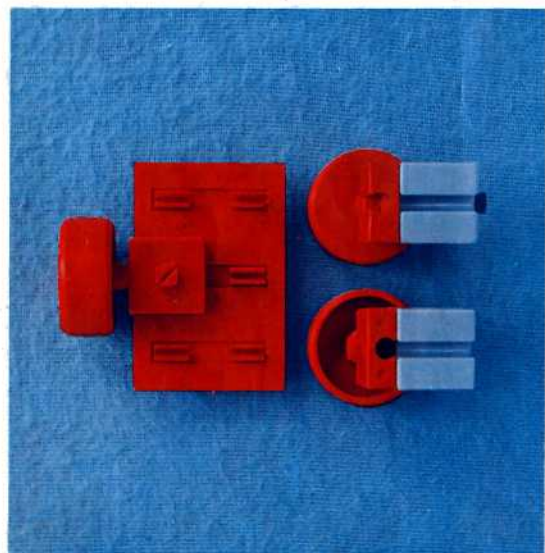

fischer **technik**

Vorstufe ab 4 Jahre
from 4 years on
à partir de 4 ans
da 4 anni in poi
vanaf 4 jaar

50v

Download von:
www.ft-fanarchiv.de

100v

25v

Wichtig

Alle Bauteile der fischertechnik Vorstufe-Kästen (25v, 50v, 100v, 1000v) können später mit den Bauteilen der fischertechnik Grund- und Ausbaukästen kombiniert werden.

Important

All parts of the preliminary kits (25v, 50v, 100v, 1000v) can later be used in combination with the parts of the basic and extension kits.

Important

Tous les éléments des boîtes fischertechnik 25v, 50v, 100v, et 1000v peuvent être combinés plus tard avec les pièces des boîtes de base et accessoires.

Importante

Tutti gli elementi del programma fischertechnik "primi passi" (25v, 50v, 100v, 1000v) possono essere combinati in seguito con gli elementi delle cassette base e di perfezionamento.

Belangryk

Alle bouwdelen van de fischertechnik-voorprogramma-bouwdozen (25v, 50v, 100v, 1000v) kunnen later met de bouwdelen van basis- en uitbreidingsdozen gekombineerd worden.

Der Kasten 1000v enthält die Bauteile von vier 100v Kästen. Ein ideales Spiel für mehrere Kinder. • The contents of kit 1000v are identical to 4 kits no. 100v. It is ideal for children playing in groups. • La boîte 1000v contient les pièces de construction de 4 boîtes 100v. Idéale pour les enfants qui jouent en groupe. • La cassetta 1000v contiene gli elementi di quattro cassette 100v. Questo assortimento è ideale per il lavoro di gruppo. • De bouwdoos 1000v bevat de bouwdelen van vier 100v dozen. Hij is ideaal voor kinderen, die in een groep spelen.