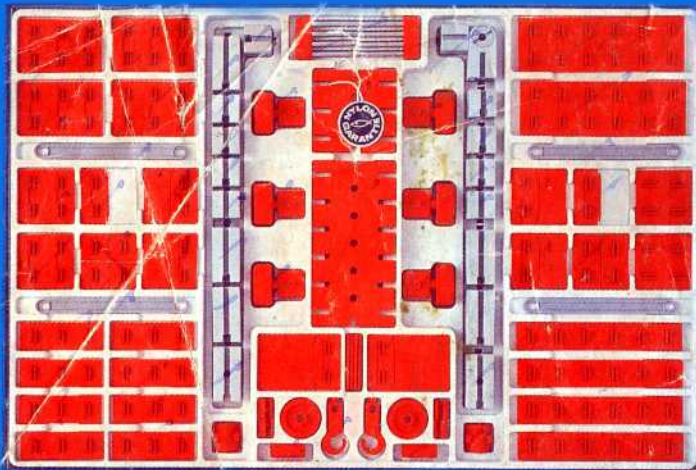

fischer **technik**

Vorstufe ab 4 Jahre
from 4 years on
à partir de 4 ans
da 4 anni in poi
vanaf 4 jaar

50v

Download von:
www.ft-fanarchiv.de

100v

25v

Wichtig

Alle Bauteile der fischertechnik Vorstufe-Kästen (25v, 50v, 100v, 1000v) können später mit den Bauteilen der fischertechnik Grund- und Ausbaukästen kombiniert werden.

Important

All parts of the preliminary kits (25v, 50v, 100v, 1000v) can later be used in combination with the parts of the basic and extension kits.

Important

Tous les éléments des boîtes fischertechnik 25v, 50v, 100v, et 1000v peuvent être combinés plus tard avec les pièces des boîtes de base et accessoires.