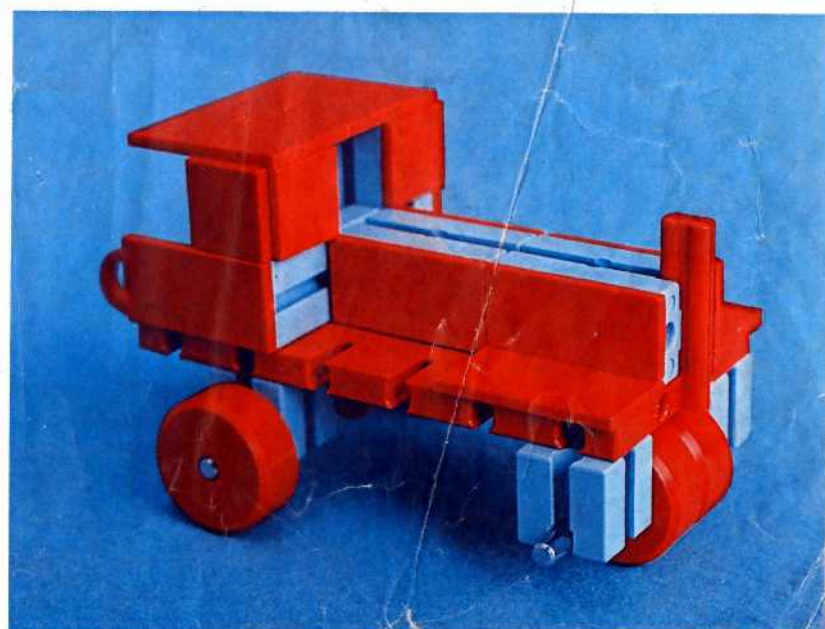

fischer **technik**

Vorstufe ab 4 Jahre
from 4 years on
à partir de 4 ans
da 4 anni in poi
vanaf 4 jaar

50v

Download von:
www.ft-fanarchiv.de

100v

25v

Wichtig

Alle Bauteile der fischertechnik Vorstufe-Kästen (25v, 50v, 100v, 1000v) können später mit den Bauteilen der fischertechnik Grund- und Ausbaukästen kombiniert werden.