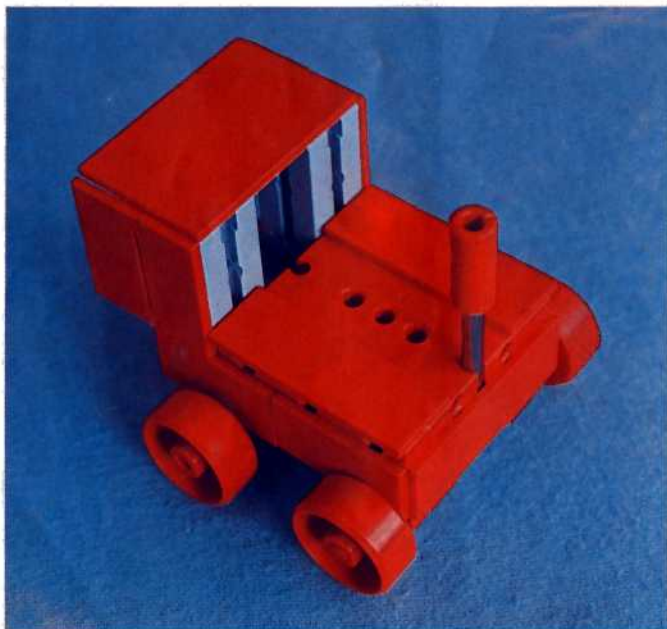

fischer **technik**

Vorstufe ab 4 Jahre
from 4 years on
à partir de 4 ans
da 4 anni in poi
vanaf 4 jaar

50v

Download von:
www.ft-fanarchiv.de

100v

25v

Wichtig

Alle Bauteile der fischertechnik Vorstufe-Kästen (25v, 50v, 100v, 1000v) können später mit den Bauteilen der fischertechnik Grund- und Ausbaukästen kombiniert werden.

Important

All parts of the preliminary kits (25v, 50v, 100v, 1000v) can later be used in combination with the parts of the basic and extension kits.

Important

Tous les éléments des boîtes fischertechnik 25v, 50v, 100v, et 1000v peuvent être combinés plus tard avec les pièces des boîtes de base et accessoires.