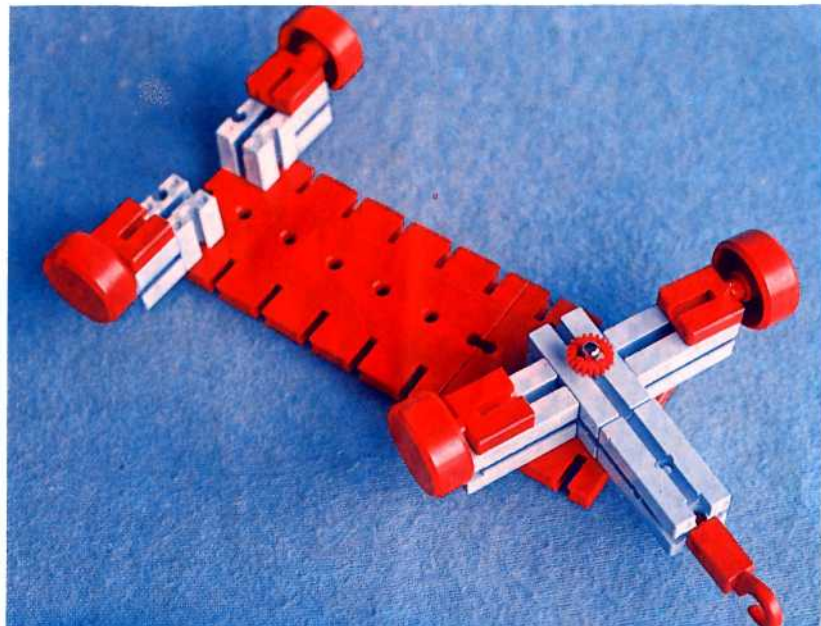

fischer **technik**

Vorstufe ab 4 Jahre
from 4 years on
à partir de 4 ans
da 4 anni in poi
vanaf 4 jaar

50v

Download von:
www.ft-fanarchiv.de

100v

25v

Wichtig

Alle Bauteile der fischertechnik Vorstufe-Kästen (25v, 50v, 100v, 1000v) können später mit den Bauteilen der fischertechnik Grund- und Ausbaukästen kombiniert werden.

Important

All parts of the preliminary kits (25v, 50v, 100v, 1000v) can later be used in combination with the parts of the basic and extension kits.

Important

Tous les éléments des boîtes fischertechnik 25v, 50v, 100v, et 1000v peuvent être combinés plus tard avec les pièces des boîtes de base et accessoires.

Importante

Tutti gli elementi del programma fischertechnik "primi passi" (25v, 50v, 100v, 1000v) possono essere combinati in seguito con gli elementi delle cassette base e di perfezionamento.

Belangryk

Alle bouwdelen van de fischertechnik-voorprogramma-bouwdozen (25v, 50v, 100v, 1000v) kunnen later met de bouwdelen van basis- en uitbreidingsdozen gekombineerd worden.