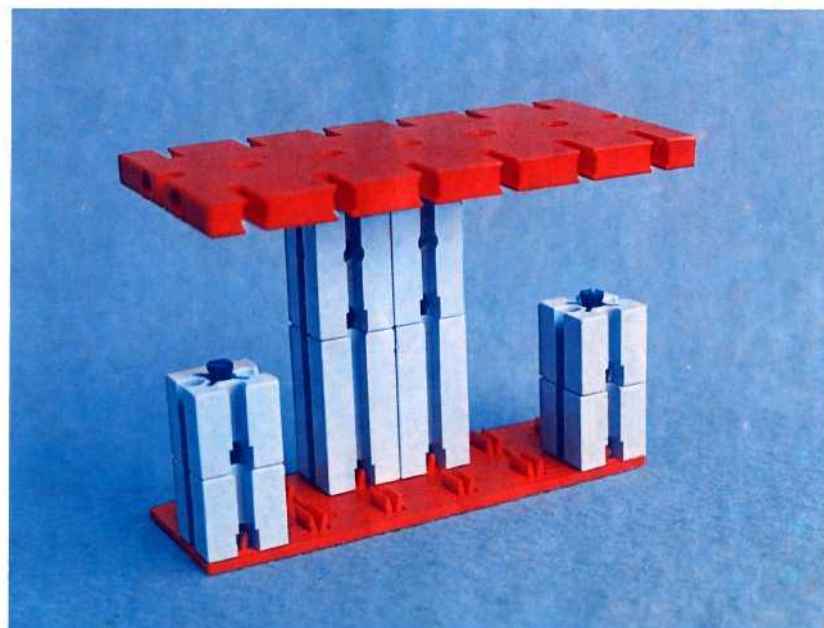

fischer **technik**

Vorstufe ab 4 Jahre
from 4 years on
à partir de 4 ans
da 4 anni in poi
vanaf 4 jaar

50v

Download von:
www.ft-fanarchiv.de

100v

25v

Wichtig

Alle Bauteile der fischertechnik Vorstufe-Kästen (25v, 50v, 100v, 1000v) können später mit den Bauteilen der fischertechnik Grund- und Ausbaukästen kombiniert werden.

Important

All parts of the preliminary kits (25v, 50v, 100v, 1000v) can later be used in combination with the parts of the basic and extension kits.

Important

Tous les éléments des boîtes fischertechnik 25v, 50v, 100v, et 1000v peuvent être combinés plus tard avec les pièces des boîtes de base et accessoires.