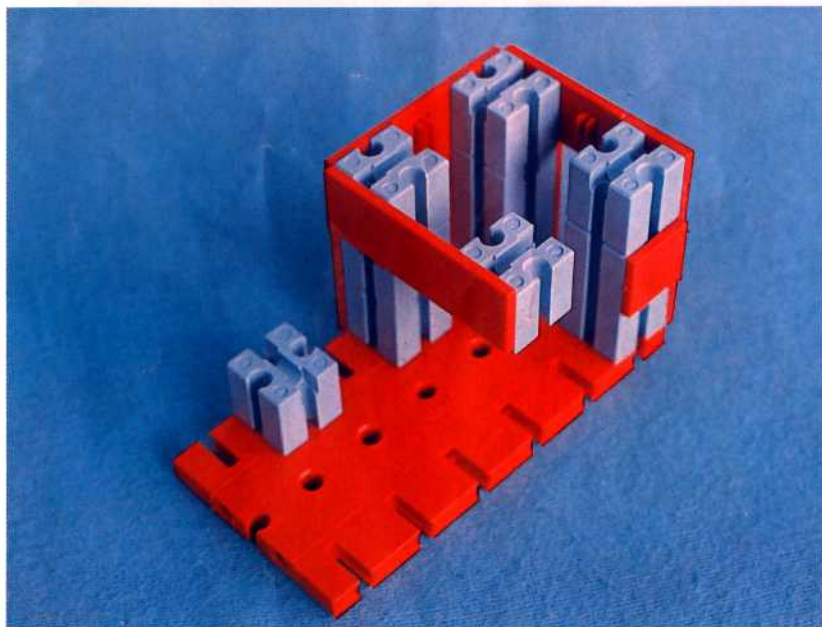

fischer **technik**

Vorstufe ab 4 Jahre
from 4 years on
à partir de 4 ans
da 4 anni in poi
vanaf 4 jaar

50v

Download von:
www.ft-fanarchiv.de

100v

25v

Wichtig

Alle Bauteile der fischertechnik Vorstufe-Kästen (25v, 50v, 100v, 1000v) können später mit den Bauteilen der fischertechnik Grund- und Ausbaukästen kombiniert werden.

Important

All parts of the preliminary kits (25v, 50v, 100v, 1000v) can later be used in combination with the parts of the basic and extension kits.

Important

Tous les éléments des boîtes fischertechnik 25v, 50v, 100v, et 1000v peuvent être combinés plus tard avec les pièces des boîtes de base et accessoires.

Importante

Tutti gli elementi del programma fischertechnik "primi passi" (25v, 50v, 100v, 1000v) possono essere combinati in seguito con gli elementi delle cassette base e di perfezionamento.

Belangryk

Alle bouwdelen van de fischertechnik-voorprogramma-bouwdozen (25v, 50v, 100v, 1000v) kunnen later met de bouwdelen van basis- en uitbreidingsdozen gekombineerd worden.

Der Kasten 1000v enthält die Bauteile von vier 100v Kästen. Ein ideales Spiel für mehrere Kinder. • The contents of kit 1000v are identical to 4 kits no. 100v. It is ideal for children playing in groups. • La boîte 1000v contient les pièces de construction de 4 boîtes 100v. Idéale pour les enfants qui jouent en groupe. • La cassetta 1000v contiene gli elementi di quattro cassette 100v. Questo assortimento è ideale per il lavoro di gruppo. • De bouwdoos 1000v bevat de bouwdelen van vier 100v dozen. Hij is ideaal voor kinderen, die in een groep spelen.