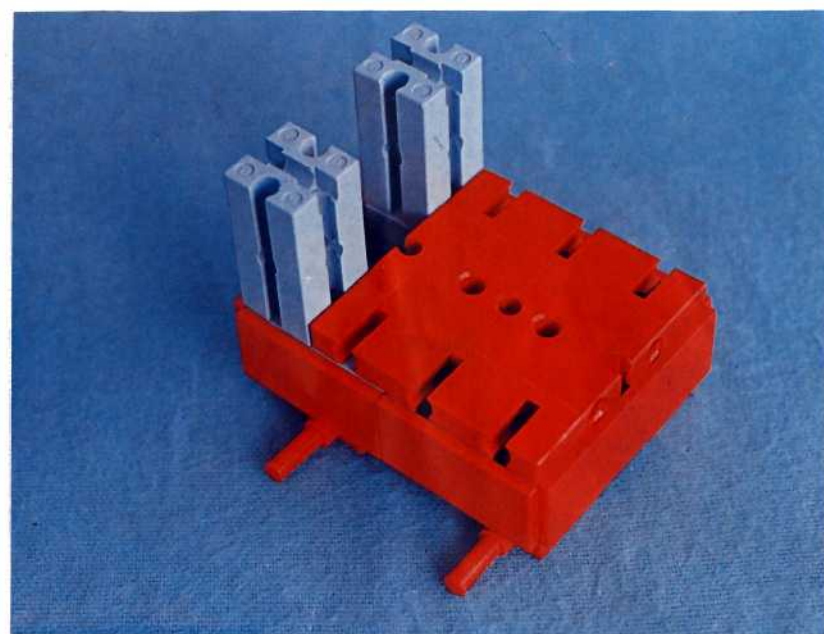

fischer **technik**

Vorstufe ab 4 Jahre
from 4 years on
à partir de 4 ans
da 4 anni in poi
vanaf 4 jaar

50v

Download von:
www.ft-fanarchiv.de

100v

25v

Wichtig

Alle Bauteile der fischertechnik Vorstufe-Kästen (25v, 50v, 100v, 1000v) können später mit den Bauteilen der fischertechnik Grund- und Ausbaukästen kombiniert werden.

Important

All parts of the preliminary kits (25v, 50v, 100v, 1000v) can later be used in combination with the parts of the basic and extension kits.

Important

Tous les éléments des boîtes fischertechnik 25v, 50v, 100v, et 1000v peuvent être combinés plus tard avec les pièces des boîtes de base et accessoires.

Importante

Tutti gli elementi del programma fischertechnik "primi passi" (25v, 50v, 100v, 1000v) possono essere combinati in seguito con gli elementi delle cassette base e di perfezionamento.

Belangryk

Alle bouwdelen van de fischertechnik-voorprogramma-bouwdozen (25v, 50v, 100v, 1000v) kunnen later met de bouwdelen van basis- en uitbreidingsdozen gekombineerd worden.

Der Kasten 1000v enthält die Bauteile von vier 100v Kästen. Ein ideales Spiel für mehrere Kinder. • The contents of kit 1000v are identical to 4 kits no. 100v. It is ideal for children playing in groups. • La boîte 1000v contient les pièces de construction de 4 boîtes 100v. Idéale pour les enfants qui jouent en groupe. • La cassetta 1000v contiene gli elementi di quattro cassette 100v. Questo assortimento è ideale per il lavoro di gruppo. • De bouwdoos 1000v bevat de bouwdelen van vier 100v dozen. Hij is ideaal voor kinderen, die in een groep spelen.