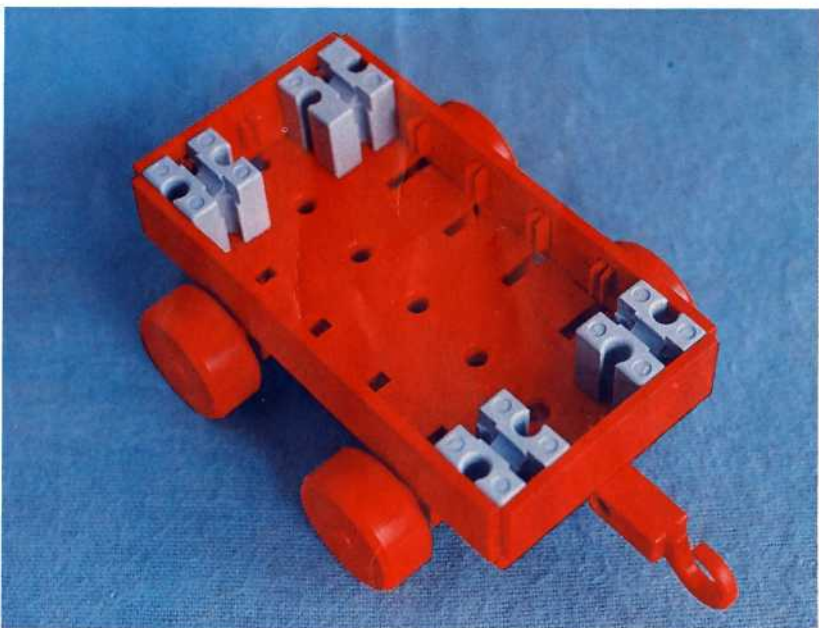

fischer **technik**

Vorstufe ab 4 Jahre
from 4 years on
à partir de 4 ans
da 4 anni in poi
vanaf 4 jaar

50v

Download von:
www.ft-fanarchiv.de

100v

25v

Wichtig

Alle Bauteile der fischertechnik Vorstufe-Kästen (25v, 50v, 100v, 1000v) können später mit den Bauteilen der fischertechnik Grund- und Ausbaukästen kombiniert werden.

Important

All parts of the preliminary kits (25v, 50v, 100v, 1000v) can later be used in combination with the parts of the basic and extension kits.

Important

Tous les éléments des boîtes fischertechnik 25v, 50v, 100v, et 1000v peuvent être combinés plus tard avec les pièces des boîtes de base et accessoires.

Importante

Tutti gli elementi del programma fischertechnik "primi passi" (25v, 50v, 100v, 1000v) possono essere combinati in seguito con gli elementi delle cassette base e di perfezionamento.

Belangryk

Alle bouwdelen van de fischertechnik-voorprogramma-bouwdozen (25v, 50v, 100v, 1000v) kunnen later met de bouwdelen van basis- en uitbreidingsdozen gekombineerd worden.