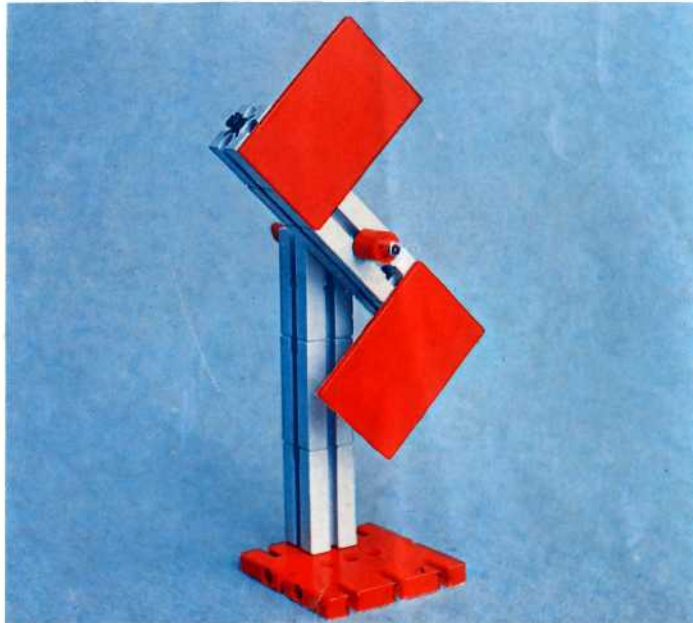

fischer **technik**

Vorstufe ab 4 Jahre
from 4 years on
à partir de 4 ans
da 4 anni in poi
vanaf 4 jaar

50v

Download von:
www.ft-fanarchiv.de

100v

25v

Wichtig

Alle Bauteile der fischertechnik Vorstufe-Kästen (25v, 50v, 100v, 1000v) können später mit den Bauteilen der fischertechnik Grund- und Ausbaukästen kombiniert werden.

Important

All parts of the preliminary kits (25v, 50v, 100v, 1000v) can later be used in combination with the parts of the basic and extension kits.

Important

Tous les éléments des boîtes fischertechnik 25v, 50v, 100v, et 1000v peuvent être combinés plus tard avec les pièces des boîtes de base et accessoires.