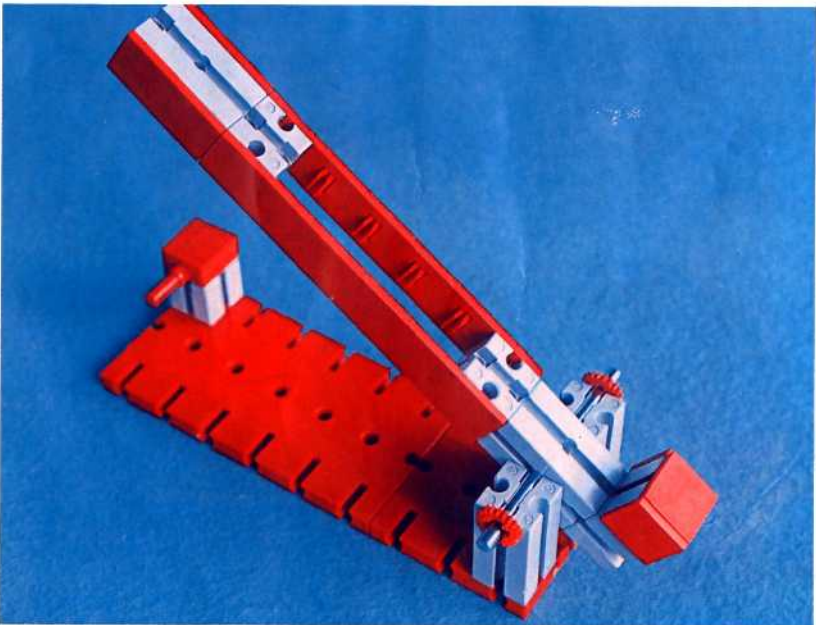

fischer **technik**

Vorstufe ab 4 Jahre
from 4 years on
à partir de 4 ans
da 4 anni in poi
vanaf 4 jaar

50v

Download von:
www.ft-fanarchiv.de

100v

25v

Wichtig

Alle Bauteile der fischertechnik Vorstufe-Kästen (25v, 50v, 100v, 1000v) können später mit den Bauteilen der fischertechnik Grund- und Ausbaukästen kombiniert werden.

Important

All parts of the preliminary kits (25v, 50v, 100v, 1000v) can later be used in combination with the parts of the basic and extension kits.

Important

Tous les éléments des boîtes fischertechnik 25v, 50v, 100v, et 1000v peuvent être combinés plus tard avec les pièces des boîtes de base et accessoires.

Importante

Tutti gli elementi del programma fischertechnik "primi passi" (25v, 50v, 100v, 1000v) possono essere combinati in seguito con gli elementi delle cassette base e di perfezionamento.

Belangryk

Alle bouwdelen van de fischertechnik-voorprogramma-bouwdozen (25v, 50v, 100v, 1000v) kunnen later met de bouwdelen van basis- en uitbreidingsdozen gekombineerd worden.