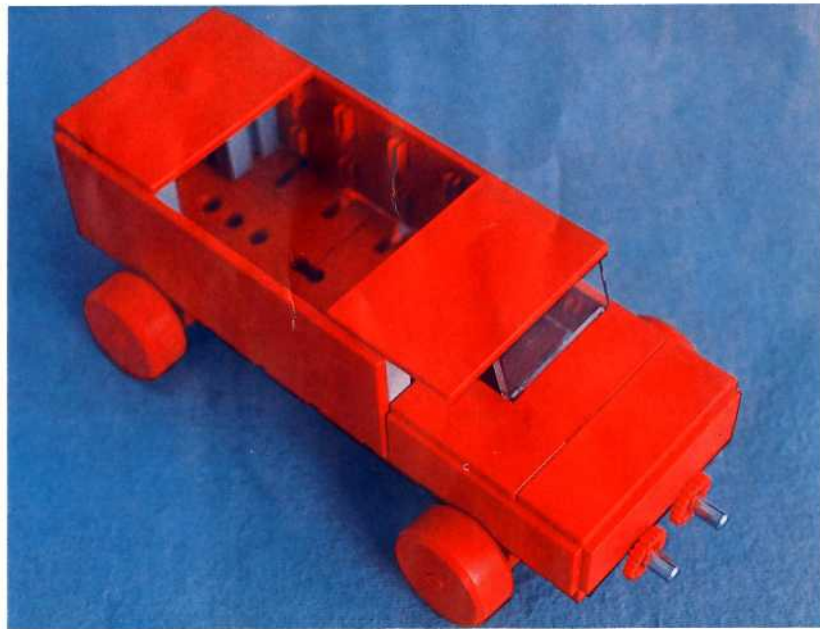

fischer **technik**

Vorstufe ab 4 Jahre
from 4 years on
à partir de 4 ans
da 4 anni in poi
vanaf 4 jaar

50v

Download von:
www.ft-fanarchiv.de

100v

25v

Wichtig

Alle Bauteile der fischertechnik Vorstufe-Kästen (25v, 50v, 100v, 1000v) können später mit den Bauteilen der fischertechnik Grund- und Ausbaukästen kombiniert werden.

Important

All parts of the preliminary kits (25v, 50v, 100v, 1000v) can later be used in combination with the parts of the basic and extension kits.

Important

Tous les éléments des boîtes fischertechnik 25v, 50v, 100v, et 1000v peuvent être combinés plus tard avec les pièces des boîtes de base et accessoires.