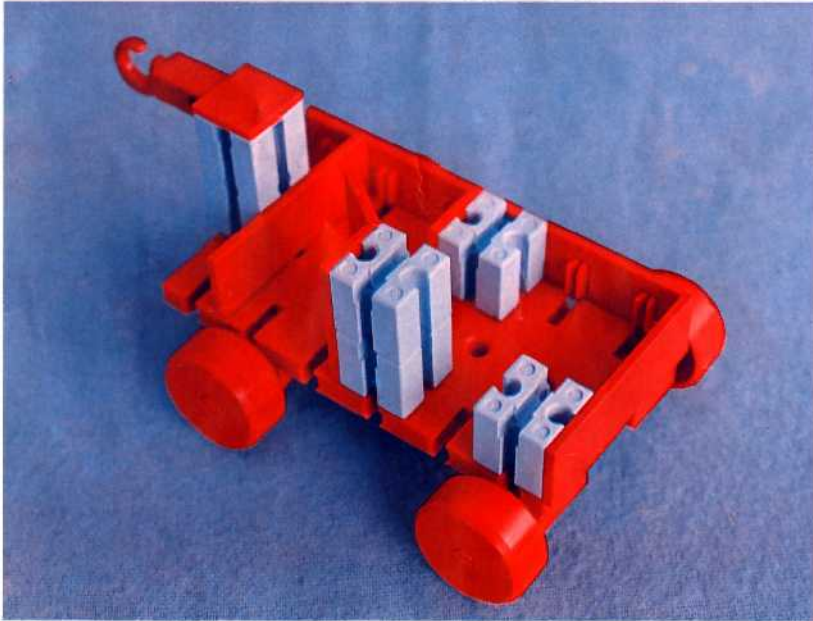

fischer **technik**

Vorstufe ab 4 Jahre
from 4 years on
à partir de 4 ans
da 4 anni in poi
vanaf 4 jaar

50v

Download von:
www.ft-fanarchiv.de

100v

25v

Wichtig

Alle Bauteile der fischertechnik Vorstufe-Kästen (25v, 50v, 100v, 1000v) können später mit den Bauteilen der fischertechnik Grund- und Ausbaukästen kombiniert werden.

Important

All parts of the preliminary kits (25v, 50v, 100v, 1000v) can later be used in combination with the parts of the basic and extension kits.

Important

Tous les éléments des boîtes fischertechnik 25v, 50v, 100v, et 1000v peuvent être combinés plus tard avec les pièces des boîtes de base et accessoires.

Importante

Tutti gli elementi del programma fischertechnik "primi passi" (25v, 50v, 100v, 1000v) possono essere combinati in seguito con gli elementi delle cassette base e di perfezionamento.

Belangryk

Alle bouwdelen van de fischertechnik-voorprogramma-bouwdozen (25v, 50v, 100v, 1000v) kunnen later met de bouwdelen van basis- en uitbreidingsdozen gekombineerd worden.

Der Kasten 1000v enthält die Bauteile von vier 100v Kästen. Ein ideales Spiel für mehrere Kinder. • The contents of kit 1000v are identical to 4 kits no. 100v. It is ideal for children playing in groups. • La boîte 1000v contient les pièces de construction de 4 boîtes 100v. Idéale pour les enfants qui jouent en groupe. • La cassetta 1000v contiene gli elementi di quattro cassette 100v. Questo assortimento è ideale per il lavoro di gruppo. • De bouwdoos 1000v bevat de bouwdelen van vier 100v dozen. Hij is ideaal voor kinderen, die in een groep spelen.