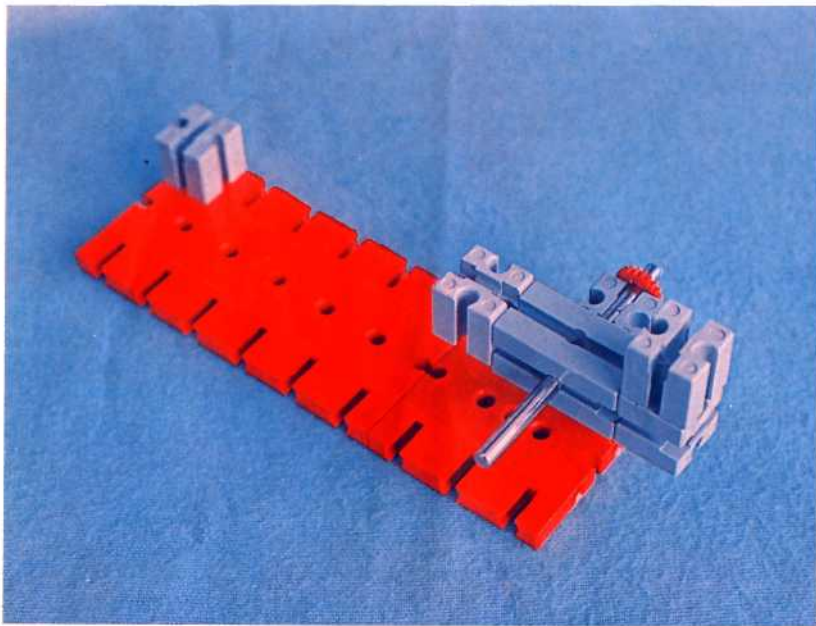

fischer **technik**

Vorstufe ab 4 Jahre
from 4 years on
à partir de 4 ans
da 4 anni in poi
vanaf 4 jaar

50v

Download von:
www.ft-fanarchiv.de

100v

25v

Wichtig

Alle Bauteile der fischertechnik Vorstufe-Kästen (25v, 50v, 100v, 1000v) können später mit den Bauteilen der fischertechnik Grund- und Ausbaukästen kombiniert werden.

Important

All parts of the preliminary kits (25v, 50v, 100v, 1000v) can later be used in combination with the parts of the basic and extension kits.

Important

Tous les éléments des boîtes fischertechnik 25v, 50v, 100v, et 1000v peuvent être combinés plus tard avec les pièces des boîtes de base et accessoires.

Importante

Tutti gli elementi del programma fischertechnik "primi passi" (25v, 50v, 100v, 1000v) possono essere combinati in seguito con gli elementi delle cassette base e di perfezionamento.

Belangryk

Alle bouwdelen van de fischertechnik-voorprogramma-bouwdozen (25v, 50v, 100v, 1000v) kunnen later met de bouwdelen van basis- en uitbreidingsdozen gekombineerd worden.

Der Kasten 1000v enthält die Bauteile von vier 100v Kästen. Ein ideales Spiel für mehrere Kinder. • The contents of kit 1000v are identical to 4 kits no. 100v. It is ideal for children playing in groups. • La boîte 1000v contient les pièces de construction de 4 boîtes 100v. Idéale pour les enfants qui jouent en groupe. • La cassetta 1000v contiene gli elementi di quattro cassette 100v. Questo assortimento è ideale per il lavoro di gruppo. • De bouwdoos 1000v bevat de bouwdelen van vier 100v dozen. Hij is ideaal voor kinderen, die in een groep spelen.