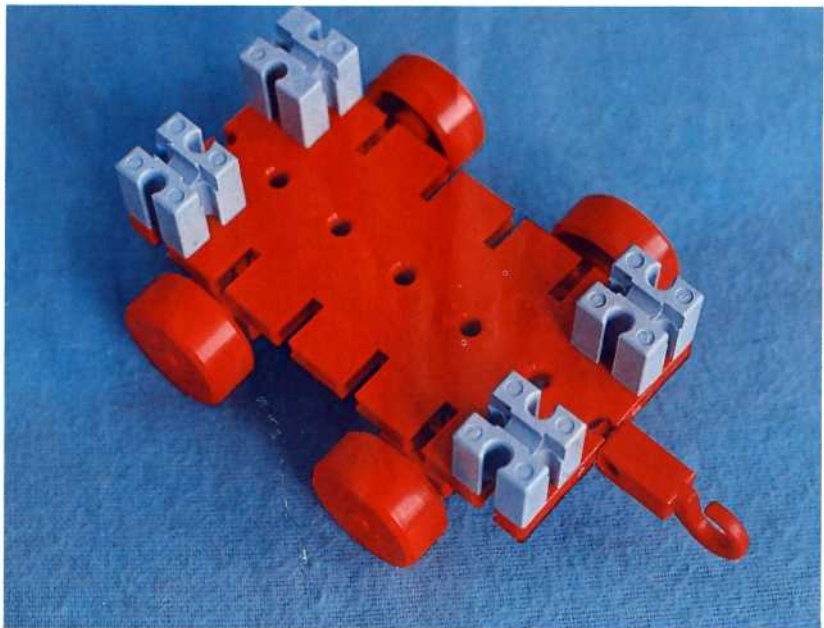

fischer **technik**

Vorstufe ab 4 Jahre
from 4 years on
à partir de 4 ans
da 4 anni in poi
vanaf 4 jaar

50v

Download von:
www.ft-fanarchiv.de

100v

25v

Wichtig

Alle Bauteile der fischertechnik Vorstufe-Kästen (25v, 50v, 100v, 1000v) können später mit den Bauteilen der fischertechnik Grund- und Ausbaukästen kombiniert werden.

Important

All parts of the preliminary kits (25v, 50v, 100v, 1000v) can later be used in combination with the parts of the basic and extension kits.

Important

Tous les éléments des boîtes fischertechnik 25v, 50v, 100v, et 1000v peuvent être combinés plus tard avec les pièces des boîtes de base et accessoires.

Importante

Tutti gli elementi del programma fischertechnik "primi passi" (25v, 50v, 100v, 1000v) possono essere combinati in seguito con gli elementi delle cassette base e di perfezionamento.

Belangryk

Alle bouwdelen van de fischertechnik-voorprogramma-bouwdozen (25v, 50v, 100v, 1000v) kunnen later met de bouwdelen van basis- en uitbreidingsdozen gekombineerd worden.