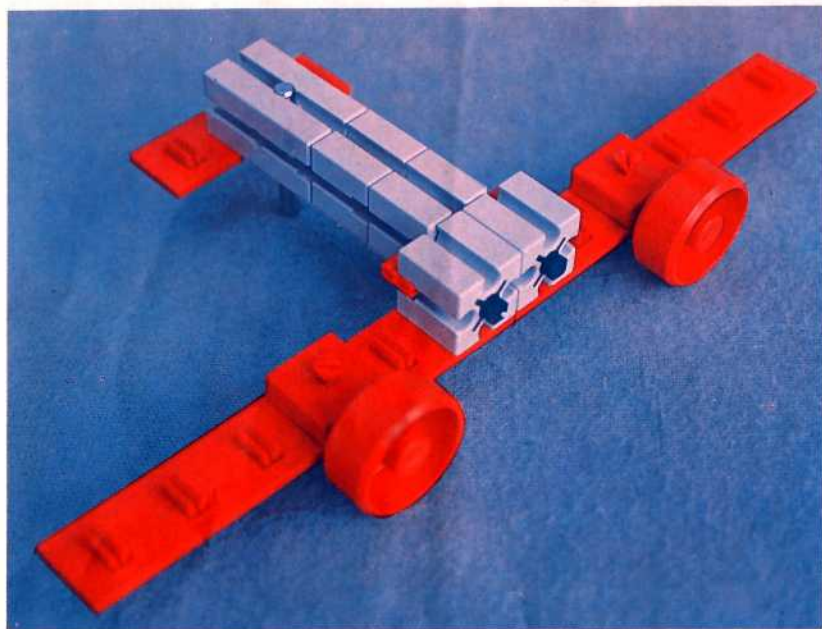

fischer **technik**

Vorstufe ab 4 Jahre
from 4 years on
à partir de 4 ans
da 4 anni in poi
vanaf 4 jaar

50v

Download von:
www.ft-fanarchiv.de

100v

25v

Wichtig

Alle Bauteile der fischertechnik Vorstufe-Kästen (25v, 50v, 100v, 1000v) können später mit den Bauteilen der fischertechnik Grund- und Ausbaukästen kombiniert werden.

Important

All parts of the preliminary kits (25v, 50v, 100v, 1000v) can later be used in combination with the parts of the basic and extension kits.

Important

Tous les éléments des boîtes fischertechnik 25v, 50v, 100v, et 1000v peuvent être combinés plus tard avec les pièces des boîtes de base et accessoires.