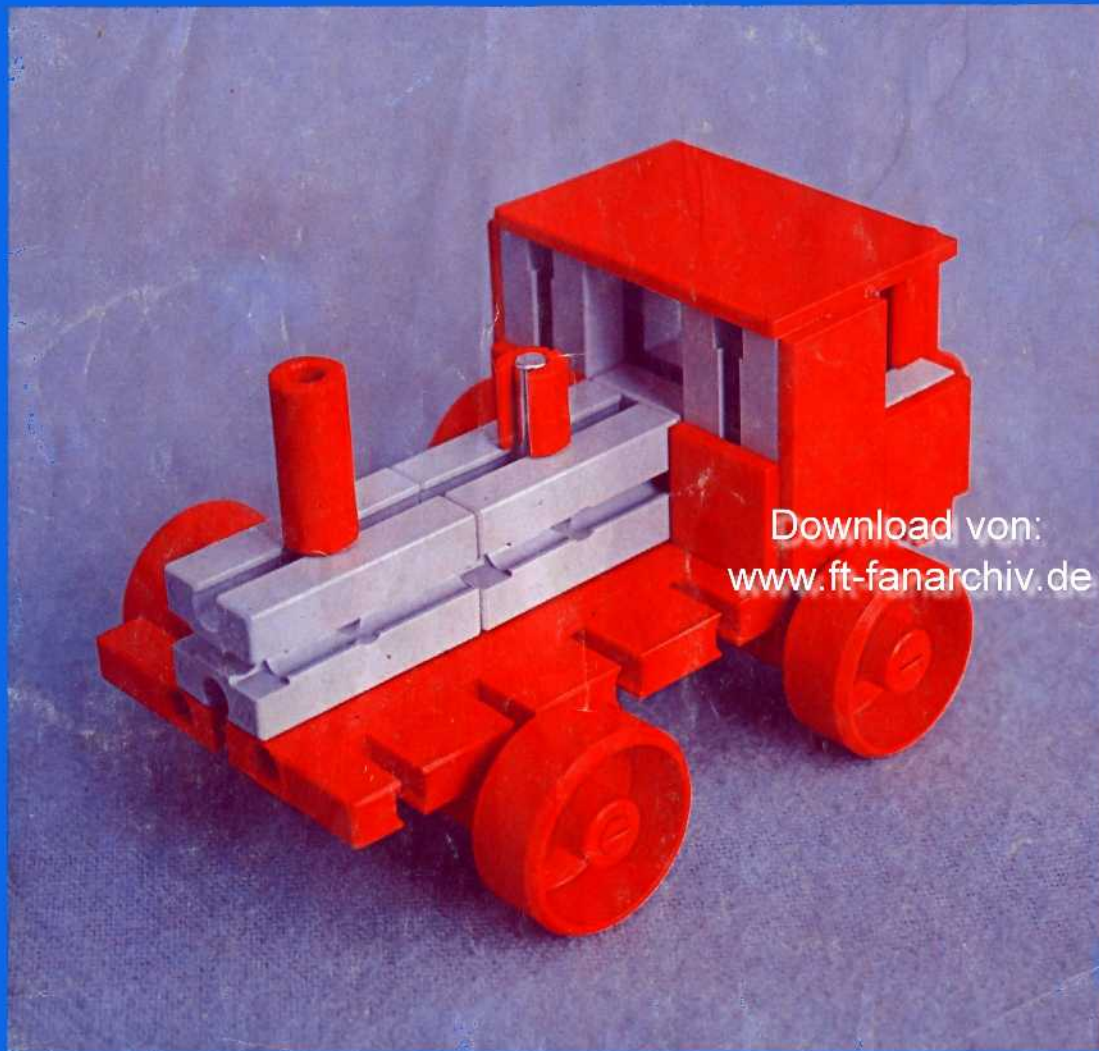

fischer **technik**

Vorstufe ab 4 Jahre
from 4 years on
à partir de 4 ans
da 4 anni in poi
vanaf 4 jaar

50v

Download von:
www.ft-fanarchiv.de

100v

25v

Wichtig

Alle Bauteile der fischertechnik Vorstufe-Kästen (25v, 50v, 100v, 1000v) können später mit den Bauteilen der fischertechnik Grund- und Ausbaukästen kombiniert werden.