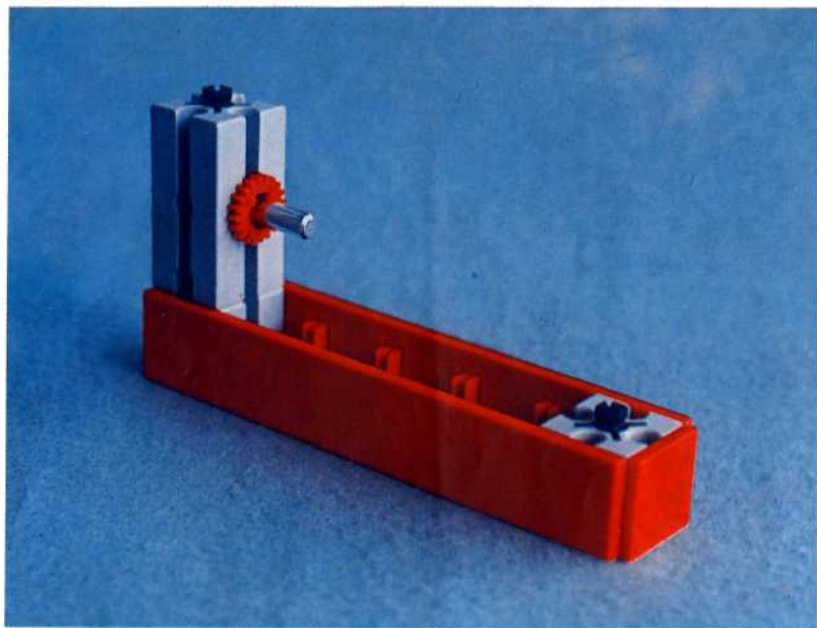

fischer **technik**

Vorstufe ab 4 Jahre
from 4 years on
à partir de 4 ans
da 4 anni in poi
vanaf 4 jaar

50v

Download von:
www.ft-fanarchiv.de

100v

25v

Wichtig

Alle Bauteile der fischertechnik Vorstufe-Kästen (25v, 50v, 100v, 1000v) können später mit den Bauteilen der fischertechnik Grund- und Ausbaukästen kombiniert werden.

Important

All parts of the preliminary kits (25v, 50v, 100v, 1000v) can later be used in combination with the parts of the basic and extension kits.

Important

Tous les éléments des boîtes fischertechnik 25v, 50v, 100v, et 1000v peuvent être combinés plus tard avec les pièces des boîtes de base et accessoires.

Importante

Tutti gli elementi del programma fischertechnik "primi passi" (25v, 50v, 100v, 1000v) possono essere combinati in seguito con gli elementi delle cassette base e di perfezionamento.

Belangryk

Alle bouwdelen van de fischertechnik-voorprogramma-bouwdozen (25v, 50v, 100v, 1000v) kunnen later met de bouwdelen van basis- en uitbreidingsdozen gekombineerd worden.