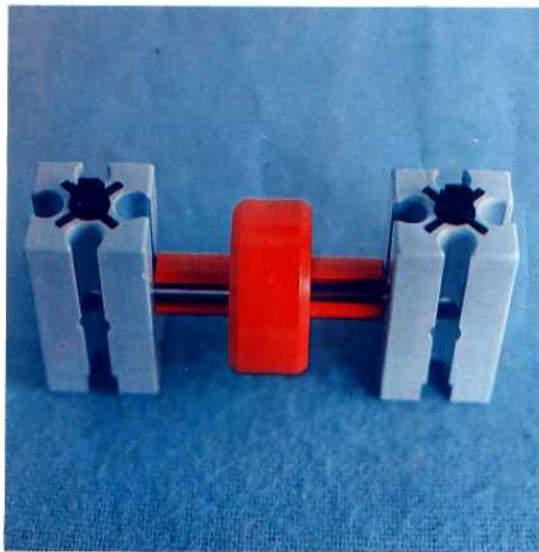

fischer **technik**

Vorstufe ab 4 Jahre
from 4 years on
à partir de 4 ans
da 4 anni in poi
vanaf 4 jaar

50v

Download von:
www.ft-fanarchiv.de

100v

25v

Wichtig

Alle Bauteile der fischertechnik Vorstufe-Kästen (25v, 50v, 100v, 1000v) können später mit den Bauteilen der fischertechnik Grund- und Ausbaukästen kombiniert werden.

Important

All parts of the preliminary kits (25v, 50v, 100v, 1000v) can later be used in combination with the parts of the basic and extension kits.

Important

Tous les éléments des boîtes fischertechnik 25v, 50v, 100v, et 1000v peuvent être combinés plus tard avec les pièces des boîtes de base et accessoires.

Importante

Tutti gli elementi del programma fischertechnik "primi passi" (25v, 50v, 100v, 1000v) possono essere combinati in seguito con gli elementi delle cassette base e di perfezionamento.

Belangryk

Alle bouwdelen van de fischertechnik-voorprogramma-bouwdozen (25v, 50v, 100v, 1000v) kunnen later met de bouwdelen van basis- en uitbreidingsdozen gekombineerd worden.