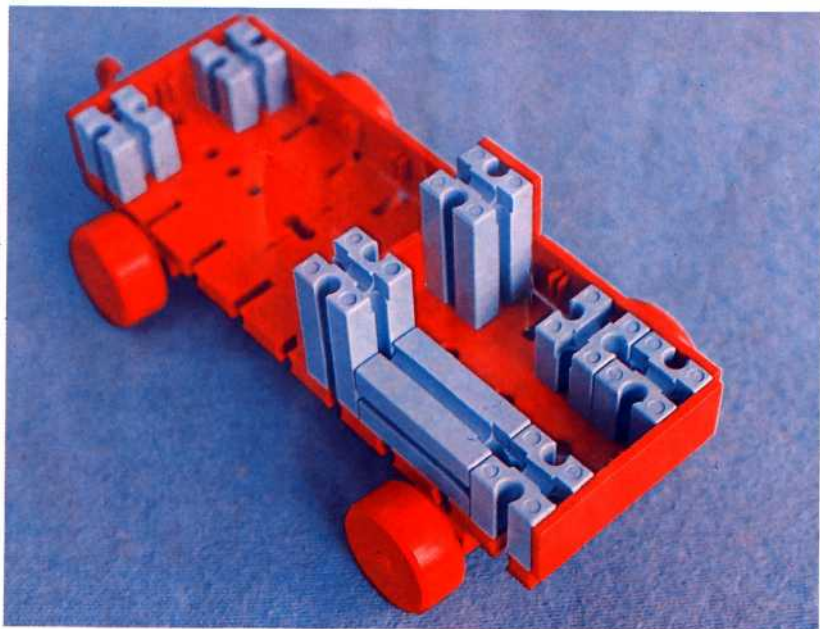

fischer **technik**

Vorstufe ab 4 Jahre
from 4 years on
à partir de 4 ans
da 4 anni in poi
vanaf 4 jaar

50v

Download von:
www.ft-fanarchiv.de

100v

25v

Wichtig

Alle Bauteile der fischertechnik Vorstufe-Kästen (25v, 50v, 100v, 1000v) können später mit den Bauteilen der fischertechnik Grund- und Ausbaukästen kombiniert werden.

Important

All parts of the preliminary kits (25v, 50v, 100v, 1000v) can later be used in combination with the parts of the basic and extension kits.

Important

Tous les éléments des boîtes fischertechnik 25v, 50v, 100v, et 1000v peuvent être combinés plus tard avec les pièces des boîtes de base et accessoires.

Importante

Tutti gli elementi del programma fischertechnik "primi passi" (25v, 50v, 100v, 1000v) possono essere combinati in seguito con gli elementi delle cassette base e di perfezionamento.

Belangryk

Alle bouwdelen van de fischertechnik-voorprogramma-bouwdozen (25v, 50v, 100v, 1000v) kunnen later met de bouwdelen van basis- en uitbreidingsdozen gekombineerd worden.