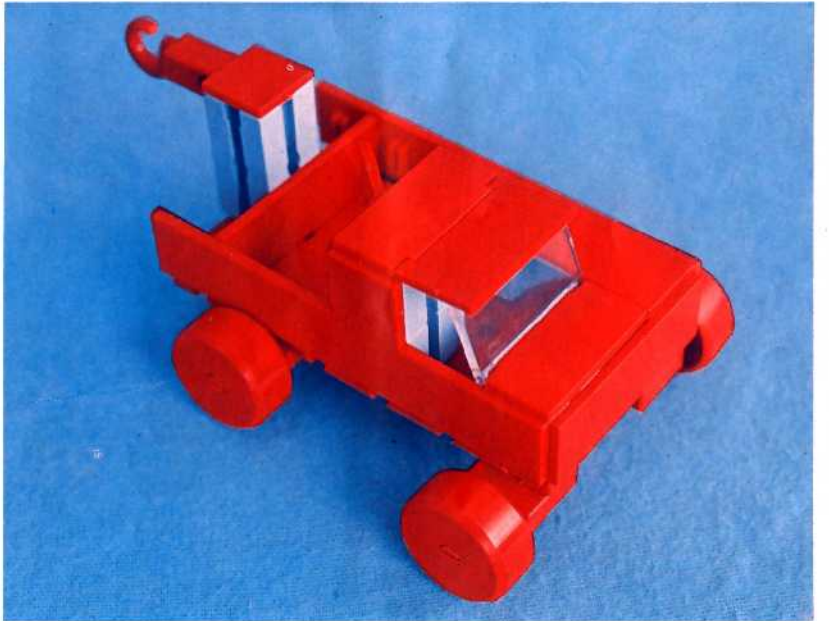

fischer **technik**

Vorstufe ab 4 Jahre
from 4 years on
à partir de 4 ans
da 4 anni in poi
vanaf 4 jaar

50v

Download von:
www.ft-fanarchiv.de

100v

25v

Wichtig

Alle Bauteile der fischertechnik Vorstufe-Kästen (25v, 50v, 100v, 1000v) können später mit den Bauteilen der fischertechnik Grund- und Ausbaukästen kombiniert werden.