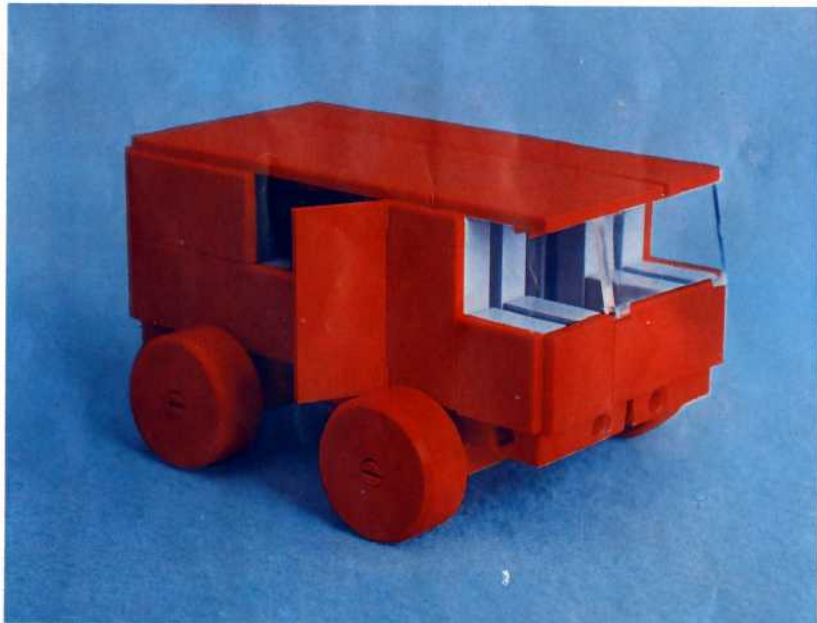

fischer **technik**

Vorstufe ab 4 Jahre
from 4 years on
à partir de 4 ans
da 4 anni in poi
vanaf 4 jaar

50v

Download von:
www.ft-fanarchiv.de

100v

25v

Wichtig

Alle Bauteile der fischertechnik Vorstufe-Kästen (25v, 50v, 100v, 1000v) können später mit den Bauteilen der fischertechnik Grund- und Ausbaukästen kombiniert werden.