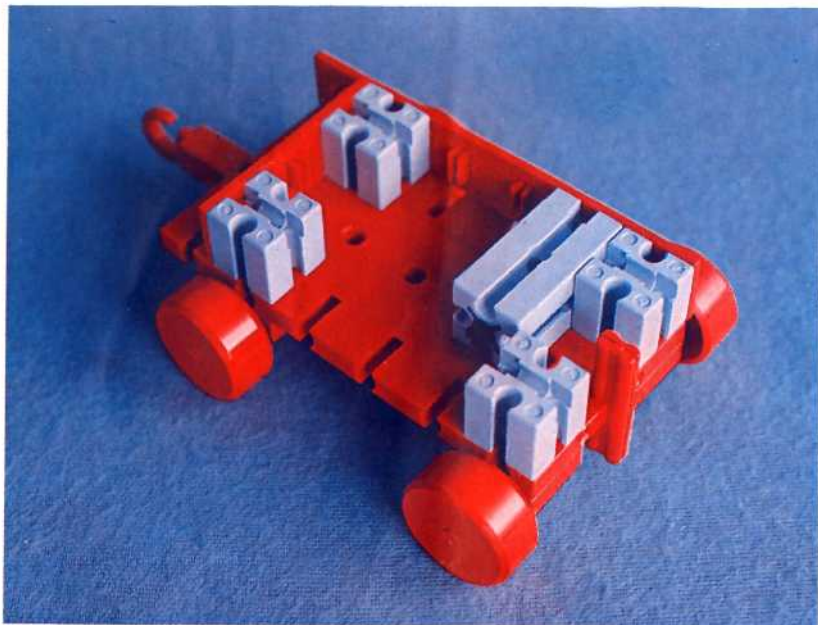

fischer **technik**

Vorstufe ab 4 Jahre
from 4 years on
à partir de 4 ans
da 4 anni in poi
vanaf 4 jaar

50v

Download von:
www.ft-fanarchiv.de

100v

25v

Wichtig

Alle Bauteile der fischertechnik Vorstufe-Kästen (25v, 50v, 100v, 1000v) können später mit den Bauteilen der fischertechnik Grund- und Ausbaukästen kombiniert werden.

Important

All parts of the preliminary kits (25v, 50v, 100v, 1000v) can later be used in combination with the parts of the basic and extension kits.

Important

Tous les éléments des boîtes fischertechnik 25v, 50v, 100v, et 1000v peuvent être combinés plus tard avec les pièces des boîtes de base et accessoires.

Importante

Tutti gli elementi del programma fischertechnik "primi passi" (25v, 50v, 100v, 1000v) possono essere combinati in seguito con gli elementi delle cassette base e di perfezionamento.

Belangryk

Alle bouwdelen van de fischertechnik-voorprogramma-bouwdozen (25v, 50v, 100v, 1000v) kunnen later met de bouwdelen van basis- en uitbreidingsdozen gekombineerd worden.