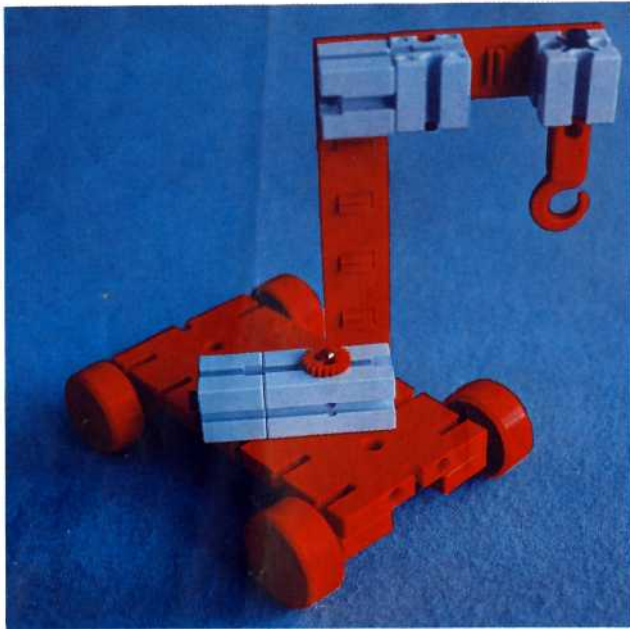

fischer **technik**

Vorstufe ab 4 Jahre
from 4 years on
à partir de 4 ans
da 4 anni in poi
vanaf 4 jaar

50v

Download von:
www.ft-fanarchiv.de

100v

25v

Wichtig

Alle Bauteile der fischertechnik Vorstufe-Kästen (25v, 50v, 100v, 1000v) können später mit den Bauteilen der fischertechnik Grund- und Ausbaukästen kombiniert werden.

Important

All parts of the preliminary kits (25v, 50v, 100v, 1000v) can later be used in combination with the parts of the basic and extension kits.

Important

Tous les éléments des boîtes fischertechnik 25v, 50v, 100v, et 1000v peuvent être combinés plus tard avec les pièces des boîtes de base et accessoires.

Importante

Tutti gli elementi del programma fischertechnik "primi passi" (25v, 50v, 100v, 1000v) possono essere combinati in seguito con gli elementi delle cassette base e di perfezionamento.

Belangryk

Alle bouwdelen van de fischertechnik-voorprogramma-bouwdozen (25v, 50v, 100v, 1000v) kunnen later met de bouwdelen van basis- en uitbreidingsdozen gekombineerd worden.