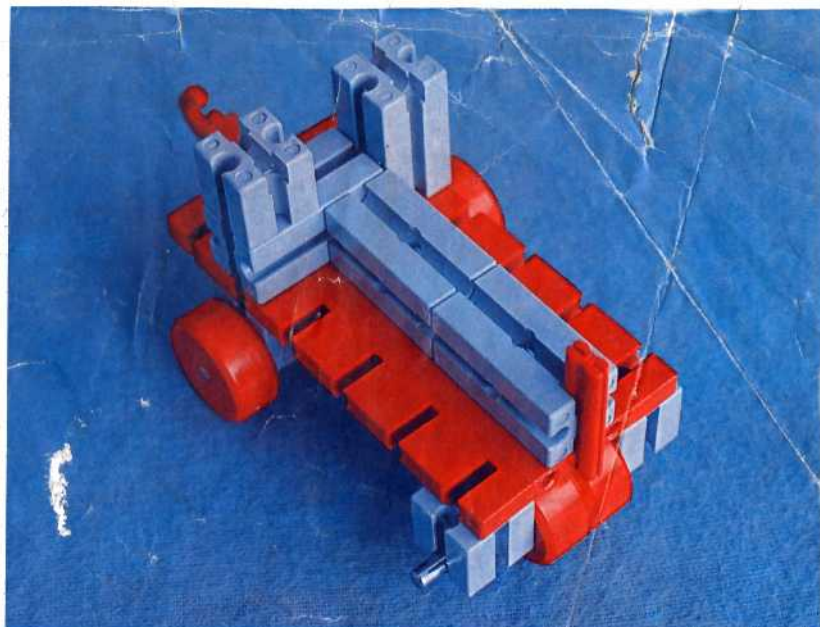

fischer **technik**

Vorstufe ab 4 Jahre
from 4 years on
à partir de 4 ans
da 4 anni in poi
vanaf 4 jaar

50v

Download von:
www.ft-fanarchiv.de

100v

25v

Wichtig

Alle Bauteile der fischertechnik Vorstufe-Kästen (25v, 50v, 100v, 1000v) können später mit den Bauteilen der fischertechnik Grund- und Ausbaukästen kombiniert werden.

Important

All parts of the preliminary kits (25v, 50v, 100v, 1000v) can later be used in combination with the parts of the basic and extension kits.

Important

Tous les éléments des boîtes fischertechnik 25v, 50v, 100v, et 1000v peuvent être combinés plus tard avec les pièces des boîtes de base et accessoires.