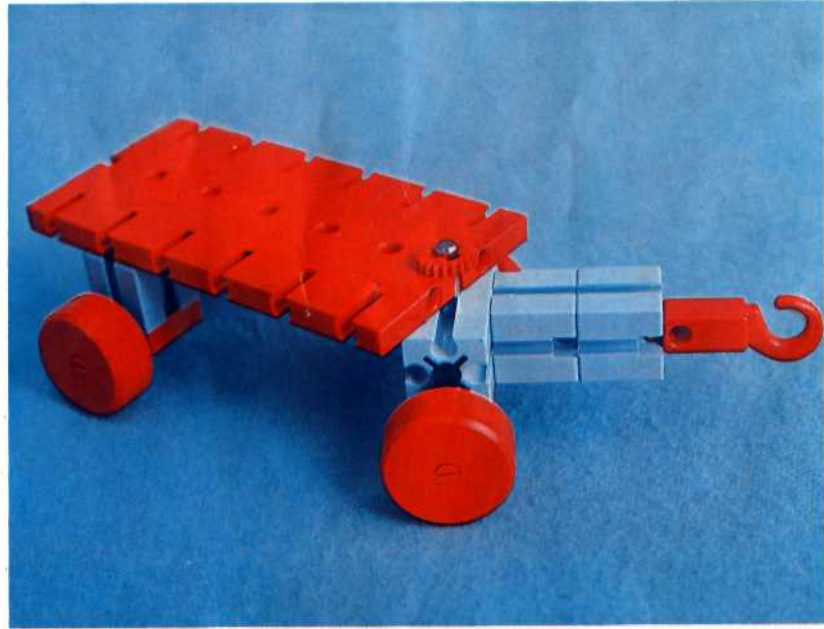

fischer **technik**

Vorstufe ab 4 Jahre
from 4 years on
à partir de 4 ans
da 4 anni in poi
vanaf 4 jaar

50v

Download von:
www.ft-fanarchiv.de

100v

25v

Wichtig

Alle Bauteile der fischertechnik Vorstufe-Kästen (25v, 50v, 100v, 1000v) können später mit den Bauteilen der fischertechnik Grund- und Ausbaukästen kombiniert werden.

Important

All parts of the preliminary kits (25v, 50v, 100v, 1000v) can later be used in combination with the parts of the basic and extension kits.

Important

Tous les éléments des boîtes fischertechnik 25v, 50v, 100v, et 1000v peuvent être combinés plus tard avec les pièces des boîtes de base et accessoires.

Importante

Tutti gli elementi del programma fischertechnik "primi passi" (25v, 50v, 100v, 1000v) possono essere combinati in seguito con gli elementi delle cassette base e di perfezionamento.

Belangryk

Alle bouwdelen van de fischertechnik-voorprogramma-bouwdozen (25v, 50v, 100v, 1000v) kunnen later met de bouwdelen van basis- en uitbreidingsdozen gekombineerd worden.