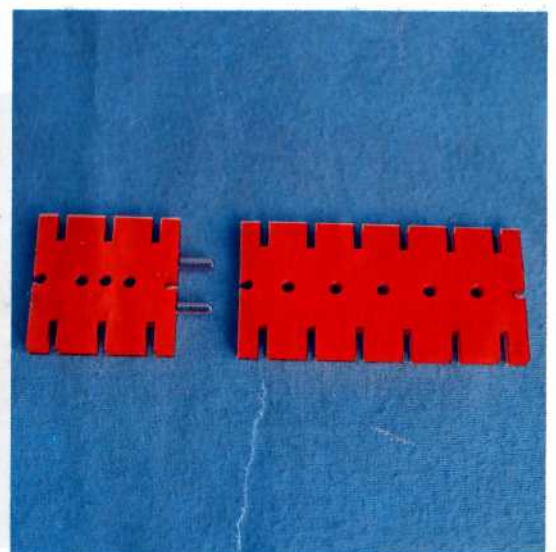

fischer **technik**

Vorstufe ab 4 Jahre
from 4 years on
à partir de 4 ans
da 4 anni in poi
vanaf 4 jaar

50v

Download von:
www.ft-fanarchiv.de

100v

25v

Wichtig

Alle Bauteile der fischertechnik Vorstufe-Kästen (25v, 50v, 100v, 1000v) können später mit den Bauteilen der fischertechnik Grund- und Ausbaukästen kombiniert werden.

Important

All parts of the preliminary kits (25v, 50v, 100v, 1000v) can later be used in combination with the parts of the basic and extension kits.

Important

Tous les éléments des boîtes fischertechnik 25v, 50v, 100v, et 1000v peuvent être combinés plus tard avec les pièces des boîtes de base et accessoires.