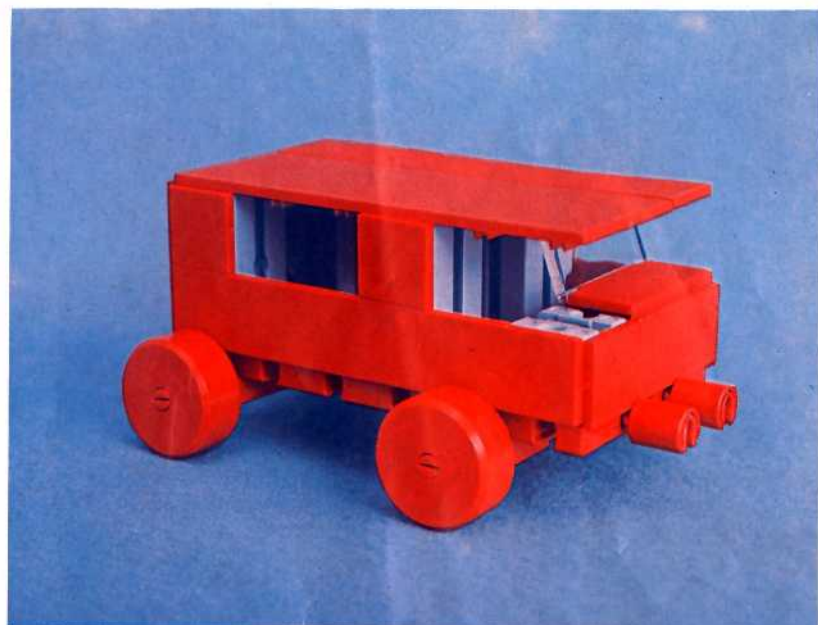

fischer **technik**

Vorstufe ab 4 Jahre
from 4 years on
à partir de 4 ans
da 4 anni in poi
vanaf 4 jaar

50v

Download von:
www.ft-fanarchiv.de

100v

25v

Wichtig

Alle Bauteile der fischertechnik Vorstufe-Kästen (25v, 50v, 100v, 1000v) können später mit den Bauteilen der fischertechnik Grund- und Ausbaukästen kombiniert werden.