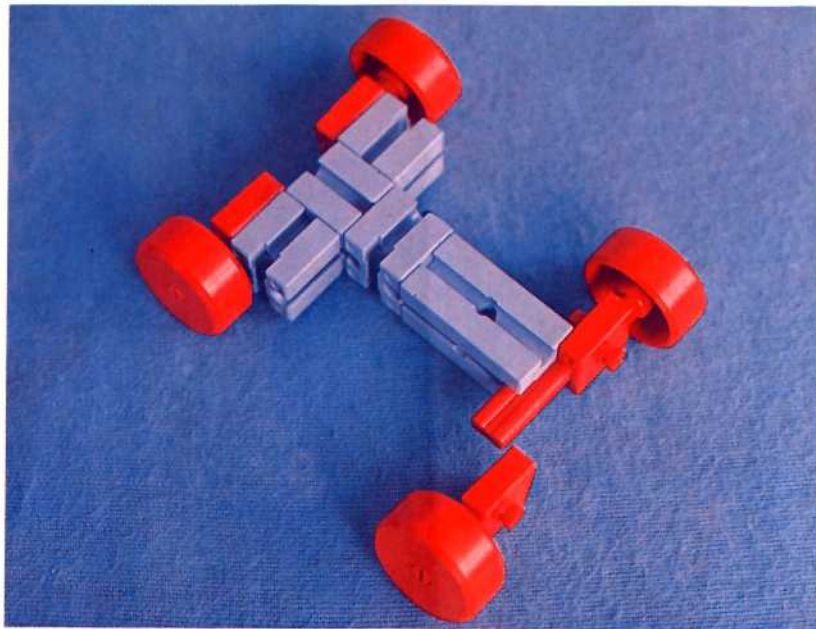

fischer **technik**

Vorstufe ab 4 Jahre
from 4 years on
à partir de 4 ans
da 4 anni in poi
vanaf 4 jaar

50v

Download von:
www.ft-fanarchiv.de

100v

25v

Wichtig

Alle Bauteile der fischertechnik Vorstufe-Kästen (25v, 50v, 100v, 1000v) können später mit den Bauteilen der fischertechnik Grund- und Ausbaukästen kombiniert werden.

Important

All parts of the preliminary kits (25v, 50v, 100v, 1000v) can later be used in combination with the parts of the basic and extension kits.

Important

Tous les éléments des boîtes fischertechnik 25v, 50v, 100v, et 1000v peuvent être combinés plus tard avec les pièces des boîtes de base et accessoires.

Importante

Tutti gli elementi del programma fischertechnik "primi passi" (25v, 50v, 100v, 1000v) possono essere combinati in seguito con gli elementi delle cassette base e di perfezionamento.

Belangryk

Alle bouwdelen van de fischertechnik-voorprogramma-bouwdozen (25v, 50v, 100v, 1000v) kunnen later met de bouwdelen van basis- en uitbreidingsdozen gekombineerd worden.