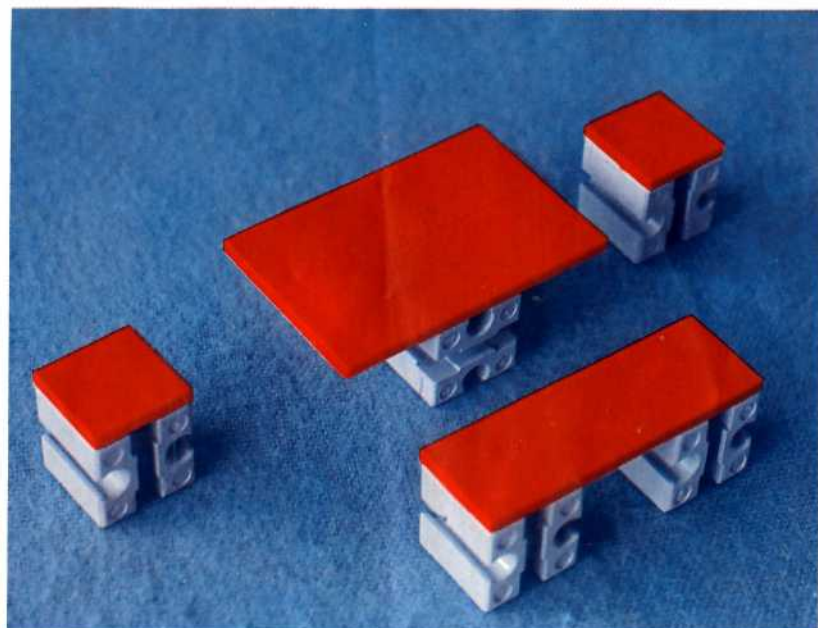

fischer **technik**

Vorstufe ab 4 Jahre
from 4 years on
à partir de 4 ans
da 4 anni in poi
vanaf 4 jaar

50v

Download von:
www.ft-fanarchiv.de

100v

25v

Wichtig

Alle Bauteile der fischertechnik Vorstufe-Kästen (25v, 50v, 100v, 1000v) können später mit den Bauteilen der fischertechnik Grund- und Ausbaukästen kombiniert werden.