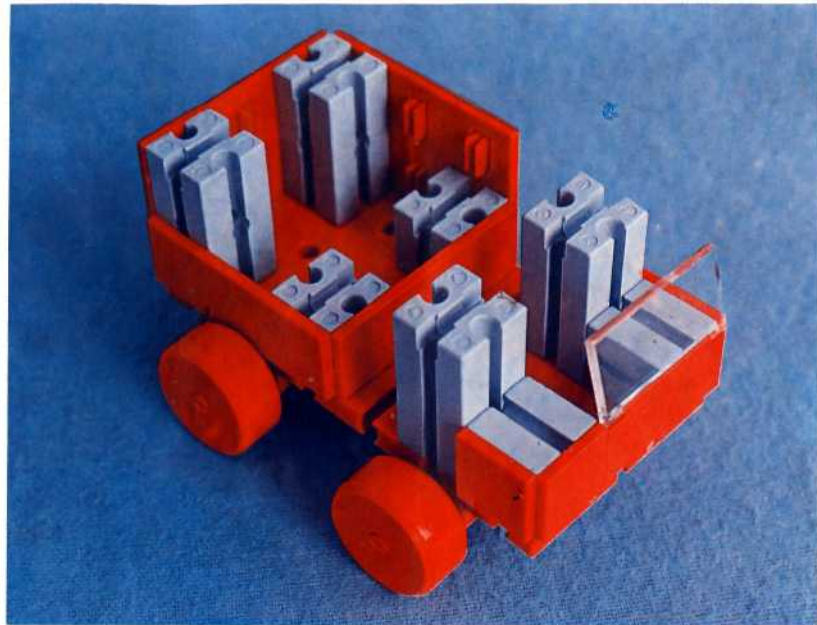

fischer **technik**

Vorstufe ab 4 Jahre
from 4 years on
à partir de 4 ans
da 4 anni in poi
vanaf 4 jaar

50v

Download von:
www.ft-fanarchiv.de

100v

25v

Wichtig

Alle Bauteile der fischertechnik Vorstufe-Kästen (25v, 50v, 100v, 1000v) können später mit den Bauteilen der fischertechnik Grund- und Ausbaukästen kombiniert werden.

Important

All parts of the preliminary kits (25v, 50v, 100v, 1000v) can later be used in combination with the parts of the basic and extension kits.

Important

Tous les éléments des boîtes fischertechnik 25v, 50v, 100v, et 1000v peuvent être combinés plus tard avec les pièces des boîtes de base et accessoires.

Importante

Tutti gli elementi del programma fischertechnik "primi passi" (25v, 50v, 100v, 1000v) possono essere combinati in seguito con gli elementi delle cassette base e di perfezionamento.

Belangryk

Alle bouwdelen van de fischertechnik-voorprogramma-bouwdozen (25v, 50v, 100v, 1000v) kunnen later met de bouwdelen van basis- en uitbreidingsdozen gekombineerd worden.

Der Kasten 1000v enthält die Bauteile von vier 100v Kästen. Ein ideales Spiel für mehrere Kinder. • The contents of kit 1000v are identical to 4 kits no. 100v. It is ideal for children playing in groups. • La boîte 1000v contient les pièces de construction de 4 boîtes 100v. Idéale pour les enfants qui jouent en groupe. • La cassetta 1000v contiene gli elementi di quattro cassette 100v. Questo assortimento è ideale per il lavoro di gruppo. • De bouwdoos 1000v bevat de bouwdelen van vier 100v dozen. Hij is ideaal voor kinderen, die in een groep spelen.