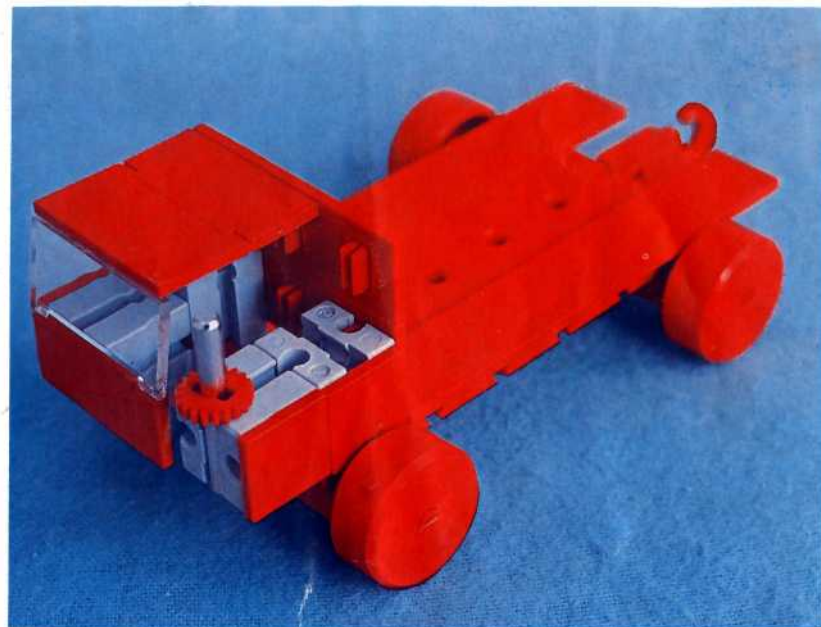

fischer **technik**

Vorstufe ab 4 Jahre
from 4 years on
à partir de 4 ans
da 4 anni in poi
vanaf 4 jaar

50v

Download von:
www.ft-fanarchiv.de

100v

25v

Wichtig

Alle Bauteile der fischertechnik Vorstufe-Kästen (25v, 50v, 100v, 1000v) können später mit den Bauteilen der fischertechnik Grund- und Ausbaukästen kombiniert werden.

Important

All parts of the preliminary kits (25v, 50v, 100v, 1000v) can later be used in combination with the parts of the basic and extension kits.

Important

Tous les éléments des boîtes fischertechnik 25v, 50v, 100v, et 1000v peuvent être combinés plus tard avec les pièces des boîtes de base et accessoires.

Importante

Tutti gli elementi del programma fischertechnik "primi passi" (25v, 50v, 100v, 1000v) possono essere combinati in seguito con gli elementi delle cassette base e di perfezionamento.

Belangryk

Alle bouwdelen van de fischertechnik-voorprogramma-bouwdozen (25v, 50v, 100v, 1000v) kunnen later met de bouwdelen van basis- en uitbreidingsdozen gekombineerd worden.