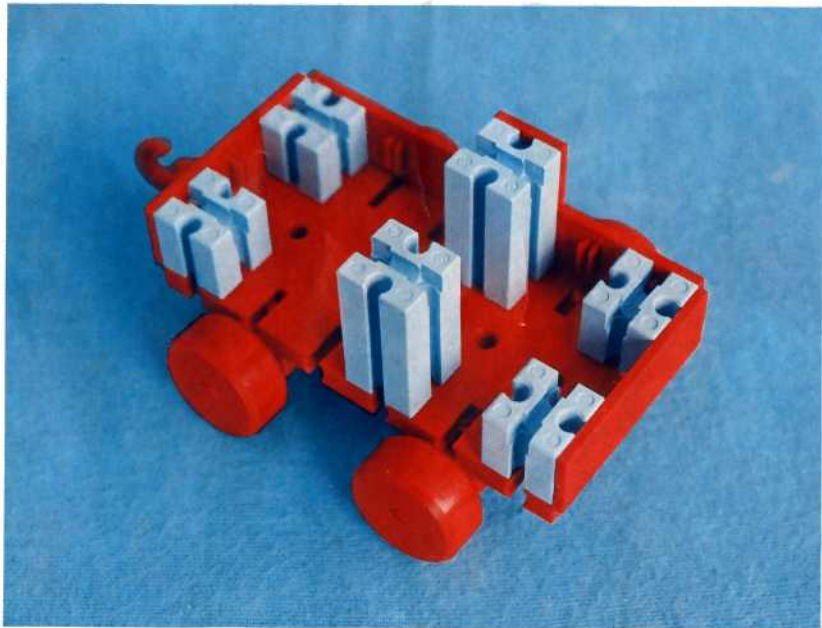

fischer **technik**

Vorstufe ab 4 Jahre
from 4 years on
à partir de 4 ans
da 4 anni in poi
vanaf 4 jaar

50v

Download von:
www.ft-fanarchiv.de

100v

25v

Wichtig

Alle Bauteile der fischertechnik Vorstufe-Kästen (25v, 50v, 100v, 1000v) können später mit den Bauteilen der fischertechnik Grund- und Ausbaukästen kombiniert werden.

Important

All parts of the preliminary kits (25v, 50v, 100v, 1000v) can later be used in combination with the parts of the basic and extension kits.

Important

Tous les éléments des boîtes fischertechnik 25v, 50v, 100v, et 1000v peuvent être combinés plus tard avec les pièces des boîtes de base et accessoires.

Importante

Tutti gli elementi del programma fischertechnik "primi passi" (25v, 50v, 100v, 1000v) possono essere combinati in seguito con gli elementi delle cassette base e di perfezionamento.

Belangryk

Alle bouwdelen van de fischertechnik-voorprogramma-bouwdozen (25v, 50v, 100v, 1000v) kunnen later met de bouwdelen van basis- en uitbreidingsdozen gekombineerd worden.