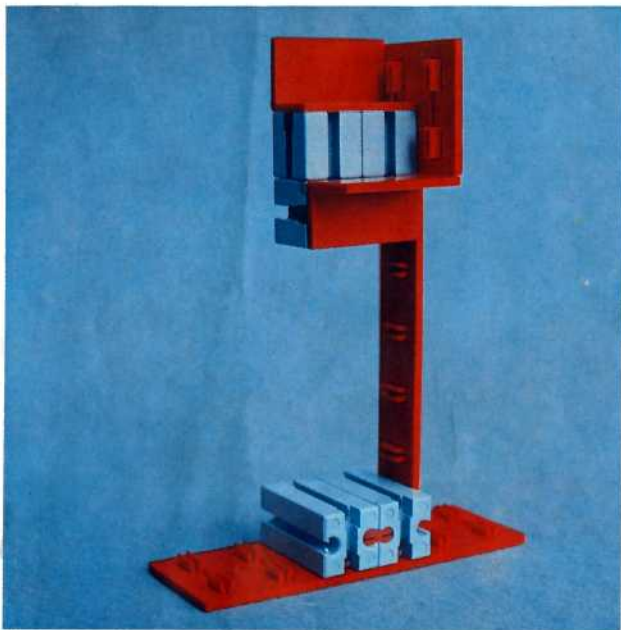

fischer **technik**

Vorstufe ab 4 Jahre
from 4 years on
à partir de 4 ans
da 4 anni in poi
vanaf 4 jaar

50v

Download von:
www.ft-fanarchiv.de

100v

25v

Wichtig

Alle Bauteile der fischertechnik Vorstufe-Kästen (25v, 50v, 100v, 1000v) können später mit den Bauteilen der fischertechnik Grund- und Ausbaukästen kombiniert werden.

Important

All parts of the preliminary kits (25v, 50v, 100v, 1000v) can later be used in combination with the parts of the basic and extension kits.

Important

Tous les éléments des boîtes fischertechnik 25v, 50v, 100v, et 1000v peuvent être combinés plus tard avec les pièces des boîtes de base et accessoires.

Importante

Tutti gli elementi del programma fischertechnik "primi passi" (25v, 50v, 100v, 1000v) possono essere combinati in seguito con gli elementi delle cassette base e di perfezionamento.

Belangryk

Alle bouwdelen van de fischertechnik-voorprogramma-bouwdozen (25v, 50v, 100v, 1000v) kunnen later met de bouwdelen van basis- en uitbreidingsdozen gekombineerd worden.