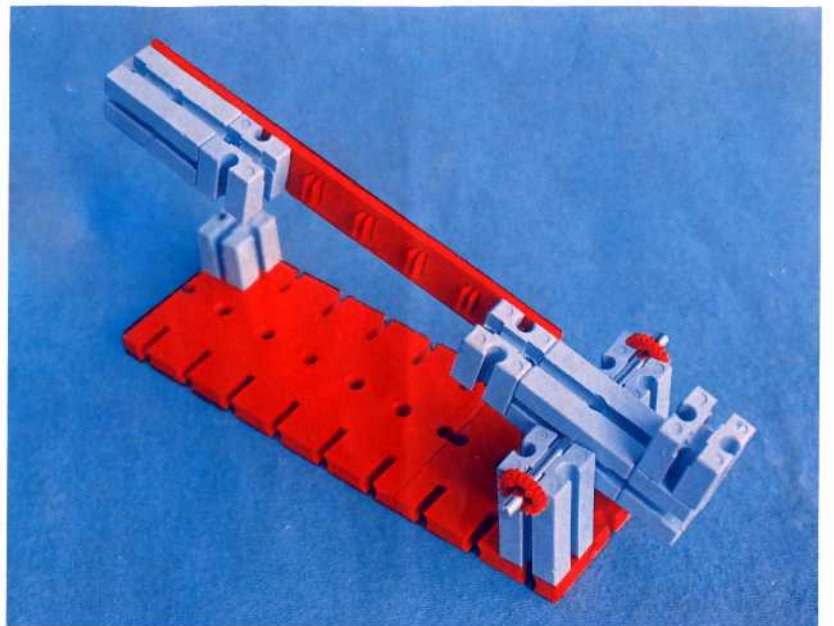

fischer **technik**

Vorstufe ab 4 Jahre
from 4 years on
à partir de 4 ans
da 4 anni in poi
vanaf 4 jaar

50v

Download von:
www.ft-fanarchiv.de

100v

25v

Wichtig

Alle Bauteile der fischertechnik Vorstufe-Kästen (25v, 50v, 100v, 1000v) können später mit den Bauteilen der fischertechnik Grund- und Ausbaukästen kombiniert werden.

Important

All parts of the preliminary kits (25v, 50v, 100v, 1000v) can later be used in combination with the parts of the basic and extension kits.

Important

Tous les éléments des boîtes fischertechnik 25v, 50v, 100v, et 1000v peuvent être combinés plus tard avec les pièces des boîtes de base et accessoires.

Importante

Tutti gli elementi del programma fischertechnik "primi passi" (25v, 50v, 100v, 1000v) possono essere combinati in seguito con gli elementi delle cassette base e di perfezionamento.

Belangryk

Alle bouwdelen van de fischertechnik-voorprogramma-bouwdozen (25v, 50v, 100v, 1000v) kunnen later met de bouwdelen van basis- en uitbreidingsdozen gekombineerd worden.