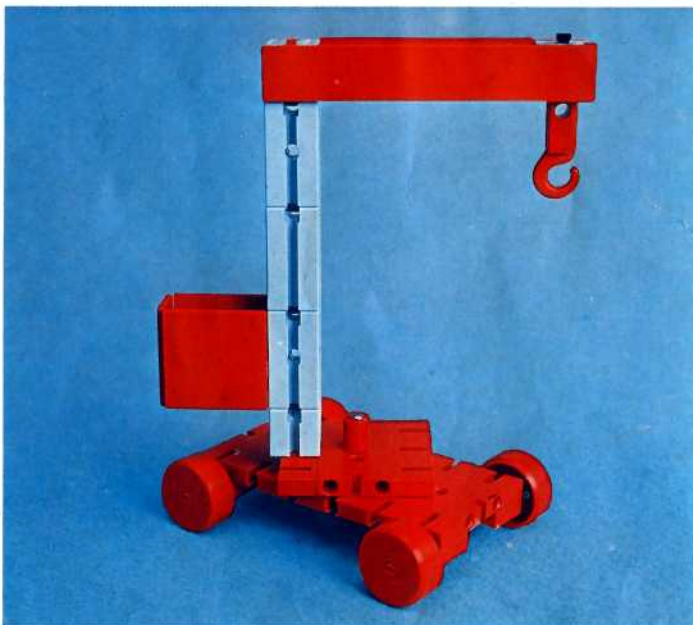

fischer **technik**

Vorstufe ab 4 Jahre
from 4 years on
à partir de 4 ans
da 4 anni in poi
vanaf 4 jaar

50v

Download von:
www.ft-fanarchiv.de

100v

25v

Wichtig

Alle Bauteile der fischertechnik Vorstufe-Kästen (25v, 50v, 100v, 1000v) können später mit den Bauteilen der fischertechnik Grund- und Ausbaukästen kombiniert werden.

Important

All parts of the preliminary kits (25v, 50v, 100v, 1000v) can later be used in combination with the parts of the basic and extension kits.

Important

Tous les éléments des boîtes fischertechnik 25v, 50v, 100v, et 1000v peuvent être combinés plus tard avec les pièces des boîtes de base et accessoires.