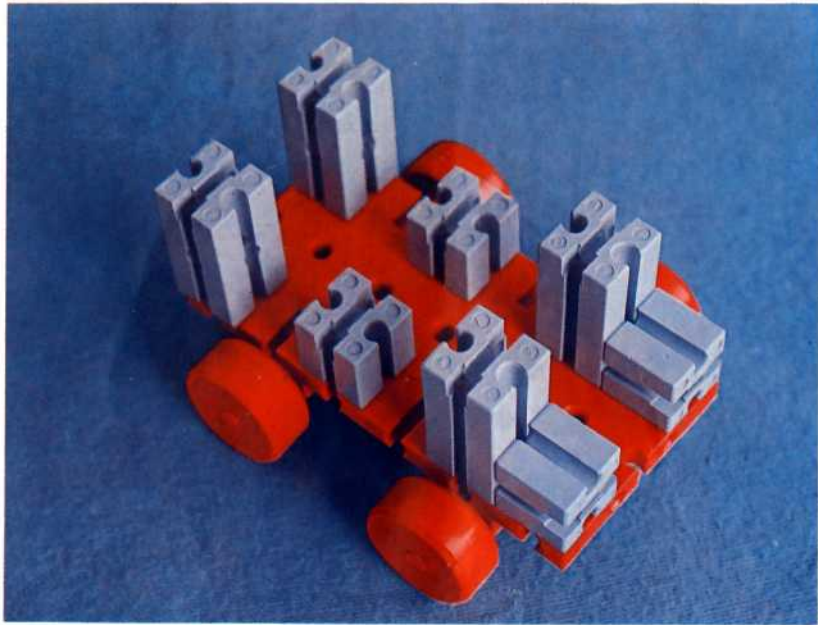

fischer **technik**

Vorstufe ab 4 Jahre
from 4 years on
à partir de 4 ans
da 4 anni in poi
vanaf 4 jaar

50v

Download von:
www.ft-fanarchiv.de

100v

25v

Wichtig

Alle Bauteile der fischertechnik Vorstufe-Kästen (25v, 50v, 100v, 1000v) können später mit den Bauteilen der fischertechnik Grund- und Ausbaukästen kombiniert werden.

Important

All parts of the preliminary kits (25v, 50v, 100v, 1000v) can later be used in combination with the parts of the basic and extension kits.

Important

Tous les éléments des boîtes fischertechnik 25v, 50v, 100v, et 1000v peuvent être combinés plus tard avec les pièces des boîtes de base et accessoires.

Importante

Tutti gli elementi del programma fischertechnik "primi passi" (25v, 50v, 100v, 1000v) possono essere combinati in seguito con gli elementi delle cassette base e di perfezionamento.

Belangryk

Alle bouwdelen van de fischertechnik-voorprogramma-bouwdozen (25v, 50v, 100v, 1000v) kunnen later met de bouwdelen van basis- en uitbreidingsdozen gekombineerd worden.