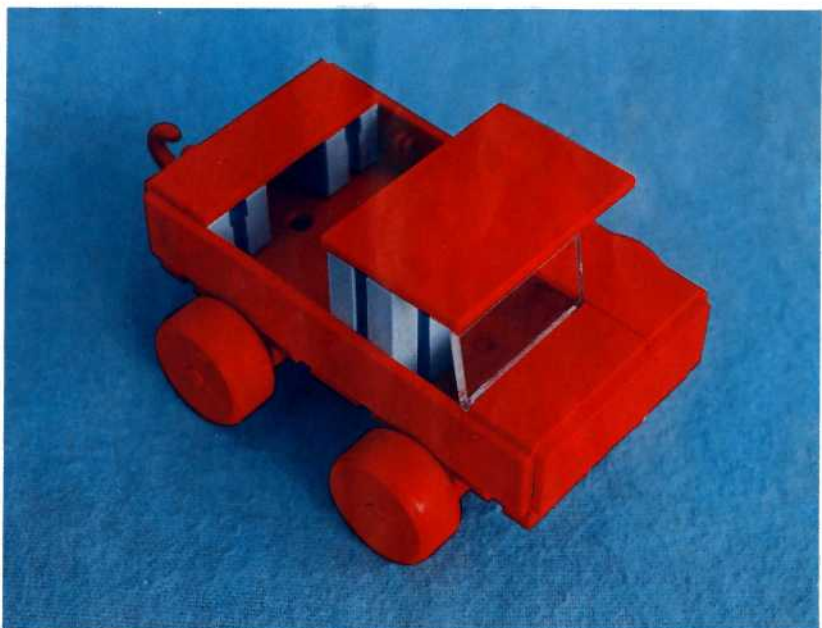

fischer **technik**

Vorstufe ab 4 Jahre
from 4 years on
à partir de 4 ans
da 4 anni in poi
vanaf 4 jaar

50v

Download von:
www.ft-fanarchiv.de

100v

25v

Wichtig

Alle Bauteile der fischertechnik Vorstufe-Kästen (25v, 50v, 100v, 1000v) können später mit den Bauteilen der fischertechnik Grund- und Ausbaukästen kombiniert werden.