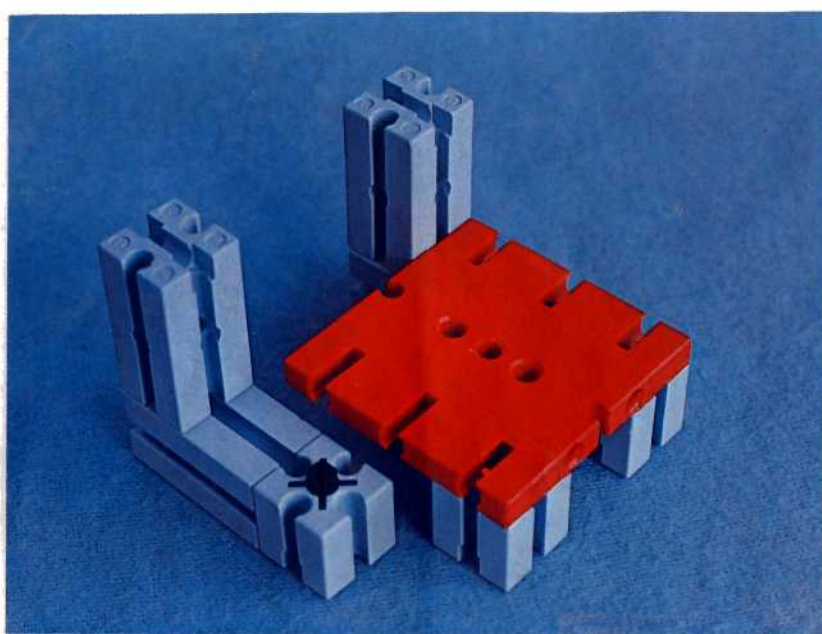

fischer **technik**

Vorstufe ab 4 Jahre
from 4 years on
à partir de 4 ans
da 4 anni in poi
vanaf 4 jaar

50v

Download von:
www.ft-fanarchiv.de

100v

25v

Wichtig

Alle Bauteile der fischertechnik Vorstufe-Kästen (25v, 50v, 100v, 1000v) können später mit den Bauteilen der fischertechnik Grund- und Ausbaukästen kombiniert werden.

Important

All parts of the preliminary kits (25v, 50v, 100v, 1000v) can later be used in combination with the parts of the basic and extension kits.

Important

Tous les éléments des boîtes fischertechnik 25v, 50v, 100v, et 1000v peuvent être combinés plus tard avec les pièces des boîtes de base et accessoires.

Importante

Tutti gli elementi del programma fischertechnik "primi passi" (25v, 50v, 100v, 1000v) possono essere combinati in seguito con gli elementi delle cassette base e di perfezionamento.

Belangryk

Alle bouwdelen van de fischertechnik-voorprogramma-bouwdozen (25v, 50v, 100v, 1000v) kunnen later met de bouwdelen van basis- en uitbreidingsdozen gekombineerd worden.