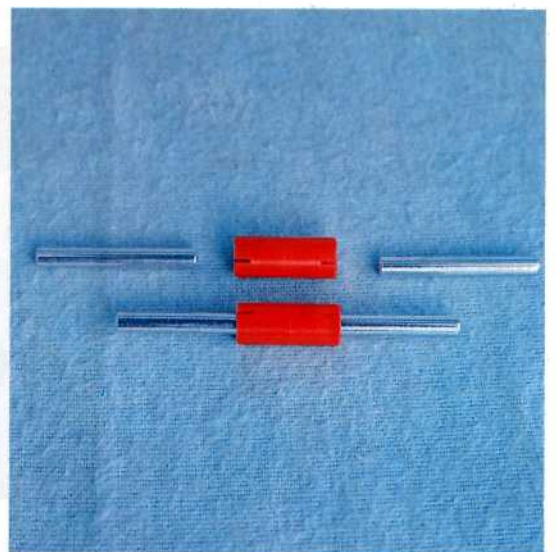

fischer **technik**

Vorstufe ab 4 Jahre
from 4 years on
à partir de 4 ans
da 4 anni in poi
vanaf 4 jaar

50v

Download von:
www.ft-fanarchiv.de

100v

25v

Wichtig

Alle Bauteile der fischertechnik Vorstufe-Kästen (25v, 50v, 100v, 1000v) können später mit den Bauteilen der fischertechnik Grund- und Ausbaukästen kombiniert werden.

Important

All parts of the preliminary kits (25v, 50v, 100v, 1000v) can later be used in combination with the parts of the basic and extension kits.

Important

Tous les éléments des boîtes fischertechnik 25v, 50v, 100v, et 1000v peuvent être combinés plus tard avec les pièces des boîtes de base et accessoires.

Importante

Tutti gli elementi del programma fischertechnik "primi passi" (25v, 50v, 100v, 1000v) possono essere combinati in seguito con gli elementi delle cassette base e di perfezionamento.

Belangryk

Alle bouwdelen van de fischertechnik-voorprogramma-bouwdozen (25v, 50v, 100v, 1000v) kunnen later met de bouwdelen van basis- en uitbreidingsdozen gekombineerd worden.