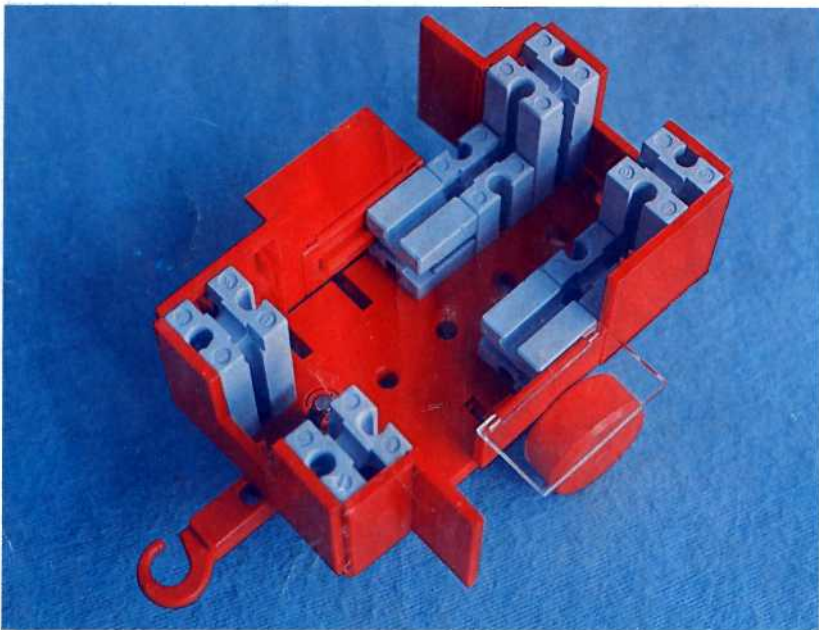

fischer **technik**

Vorstufe ab 4 Jahre
from 4 years on
à partir de 4 ans
da 4 anni in poi
vanaf 4 jaar

50v

Download von:
www.ft-fanarchiv.de

100v

25v

Wichtig

Alle Bauteile der fischertechnik Vorstufe-Kästen (25v, 50v, 100v, 1000v) können später mit den Bauteilen der fischertechnik Grund- und Ausbaukästen kombiniert werden.

Important

All parts of the preliminary kits (25v, 50v, 100v, 1000v) can later be used in combination with the parts of the basic and extension kits.

Important

Tous les éléments des boîtes fischertechnik 25v, 50v, 100v, et 1000v peuvent être combinés plus tard avec les pièces des boîtes de base et accessoires.

Importante

Tutti gli elementi del programma fischertechnik "primi passi" (25v, 50v, 100v, 1000v) possono essere combinati in seguito con gli elementi delle cassette base e di perfezionamento.

Belangryk

Alle bouwdelen van de fischertechnik-voorprogramma-bouwdozen (25v, 50v, 100v, 1000v) kunnen later met de bouwdelen van basis- en uitbreidingsdozen gekombineerd worden.