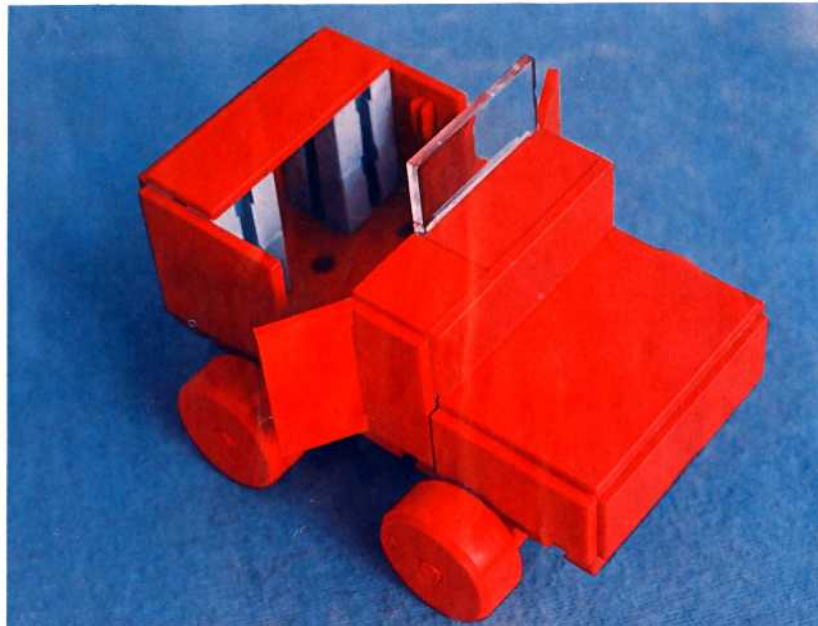

fischer **technik**

Vorstufe ab 4 Jahre
from 4 years on
à partir de 4 ans
da 4 anni in poi
vanaf 4 jaar

50v

Download von:
www.ft-fanarchiv.de

100v

25v

Wichtig

Alle Bauteile der fischertechnik Vorstufe-Kästen (25v, 50v, 100v, 1000v) können später mit den Bauteilen der fischertechnik Grund- und Ausbaukästen kombiniert werden.

Important

All parts of the preliminary kits (25v, 50v, 100v, 1000v) can later be used in combination with the parts of the basic and extension kits.

Important

Tous les éléments des boîtes fischertechnik 25v, 50v, 100v, et 1000v peuvent être combinés plus tard avec les pièces des boîtes de base et accessoires.