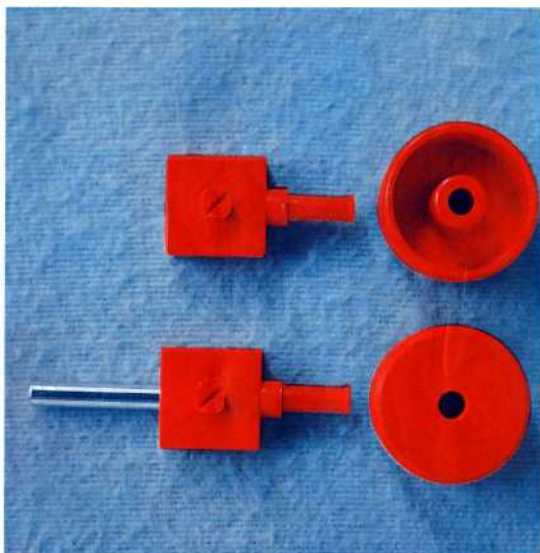

fischer **technik**

Vorstufe ab 4 Jahre
from 4 years on
à partir de 4 ans
da 4 anni in poi
vanaf 4 jaar

50v

Download von:
www.ft-fanarchiv.de

100v

25v

Wichtig

Alle Bauteile der fischertechnik Vorstufe-Kästen (25v, 50v, 100v, 1000v) können später mit den Bauteilen der fischertechnik Grund- und Ausbaukästen kombiniert werden.

Important

All parts of the preliminary kits (25v, 50v, 100v, 1000v) can later be used in combination with the parts of the basic and extension kits.

Important

Tous les éléments des boîtes fischertechnik 25v, 50v, 100v, et 1000v peuvent être combinés plus tard avec les pièces des boîtes de base et accessoires.

Importante

Tutti gli elementi del programma fischertechnik "primi passi" (25v, 50v, 100v, 1000v) possono essere combinati in seguito con gli elementi delle cassette base e di perfezionamento.

Belangryk

Alle bouwdelen van de fischertechnik-voorprogramma-bouwdozen (25v, 50v, 100v, 1000v) kunnen later met de bouwdelen van basis- en uitbreidingsdozen gekombineerd worden.