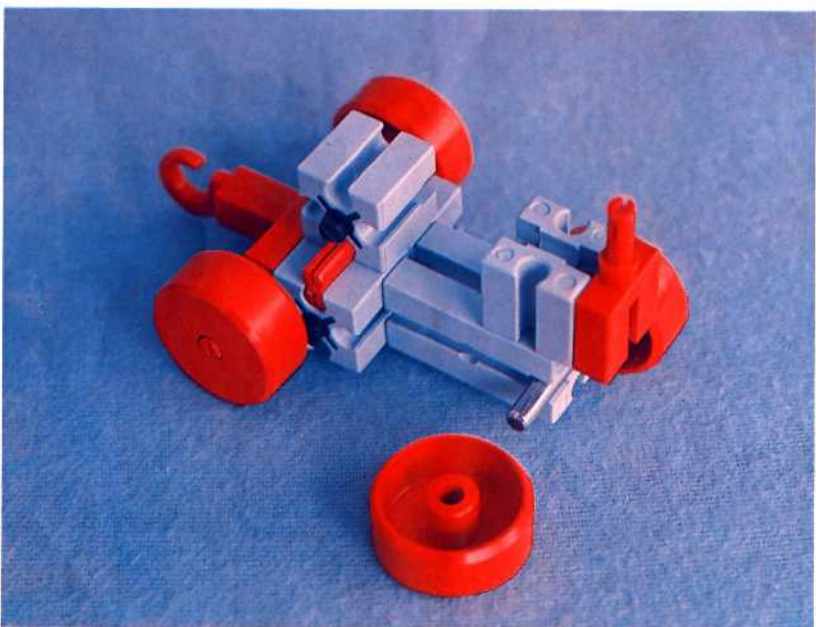

fischer **technik**

Vorstufe ab 4 Jahre
from 4 years on
à partir de 4 ans
da 4 anni in poi
vanaf 4 jaar

50v

Download von:
www.ft-fanarchiv.de

100v

25v

Wichtig

Alle Bauteile der fischertechnik Vorstufe-Kästen (25v, 50v, 100v, 1000v) können später mit den Bauteilen der fischertechnik Grund- und Ausbaukästen kombiniert werden.

Important

All parts of the preliminary kits (25v, 50v, 100v, 1000v) can later be used in combination with the parts of the basic and extension kits.

Important

Tous les éléments des boîtes fischertechnik 25v, 50v, 100v, et 1000v peuvent être combinés plus tard avec les pièces des boîtes de base et accessoires.

Importante

Tutti gli elementi del programma fischertechnik "primi passi" (25v, 50v, 100v, 1000v) possono essere combinati in seguito con gli elementi delle cassette base e di perfezionamento.

Belangryk

Alle bouwdelen van de fischertechnik-voorprogramma-bouwdozen (25v, 50v, 100v, 1000v) kunnen later met de bouwdelen van basis- en uitbreidingsdozen gekombineerd worden.