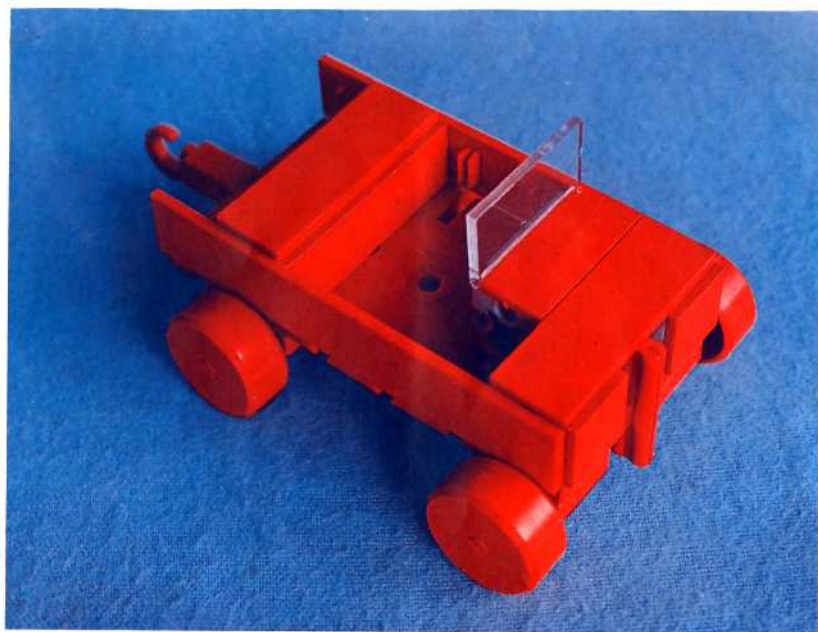

fischer **technik**

Vorstufe ab 4 Jahre
from 4 years on
à partir de 4 ans
da 4 anni in poi
vanaf 4 jaar

50v

Download von:
www.ft-fanarchiv.de

100v

25v

Wichtig

Alle Bauteile der fischertechnik Vorstufe-Kästen (25v, 50v, 100v, 1000v) können später mit den Bauteilen der fischertechnik Grund- und Ausbaukästen kombiniert werden.

Important

All parts of the preliminary kits (25v, 50v, 100v, 1000v) can later be used in combination with the parts of the basic and extension kits.

Important

Tous les éléments des boîtes fischertechnik 25v, 50v, 100v, et 1000v peuvent être combinés plus tard avec les pièces des boîtes de base et accessoires.